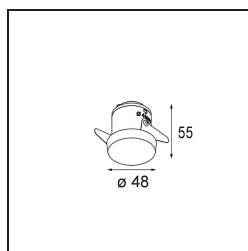

Specifications

Materiale	12881009
Tipo di Sorgente	LED
Tipologia LED	NICHIA GEN2
Tecnologie LED	LED alta potenza
CRI	Min. 90
Temperatura di colore della luce	3000K
Vita utile	L80B20 @50.000 ore
Lampadina inclusa	Sì
Numero di fonte luminosa	1
Binning (SDCM)	3
Direzione della luce	Diretta
Ottiche	Collimatore
Fascio misurato (°)	22,5
Volt in ingresso	Necessario driver a corrente costante
Classificazione elettrica	III
Grado IP	55
Test filo a caldo (°C)	960
Interno/Esterno	Interno
Applicazione	Soffitto, Parete
Montaggio	Incassato
Foro d'incasso (mm)	44
Profondità di montaggio (mm)	60,0
Orientabilità	Not Applicable
Distanza dall'oggetto illuminato (m)	0,1
Colore primario & Finitura primaria	Bianco, Strutturata
Peso lordo (g)	128,0
Corrente di azionamento (mA)	350 500
Min. forward voltage (Vf)	2,7 2,7
Max. forward voltage (Vf)	3,3 3,3
Connected load (W)	1,0 1,45
Flusso luminoso per lampade (lm)	85 120
Efficienza (lm/W)	85 80
Livello abbagliamento	6 7