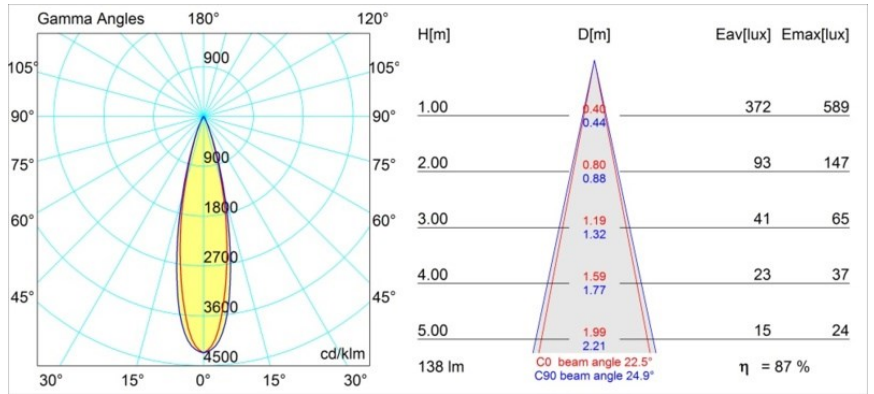

Distribution de Lumière & Schéma de Faisceau