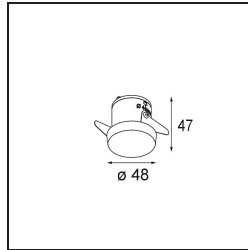

Specificaties

Materiaal	12880246
Type Lichtbron	LED
LED type	NICHIA
LED technologie	Led hoog vermogen
CRI	Min. 90
Kleurtemperatuur	4000K
Levensduur	L80B20 bij 50.000 Uur
Lamp inbegrepen	Ja
Aantal Lichtbronnen	1
Binning (SDCM)	3
Lichtrichting	Omlaag
Optisch	Collimator
Gemeten gradenbundel (°)	25,0
Ingangsspanning	Aandrijving Gelijkstroom Vereist
Elektriciteitsklasse	III
IP-klasse	20
Gloeidraadtest (°C)	960
Binnen/Buiten	Binnen
Toepassing	Plafond, Wand
Montage	Inbouw
Inbouwopening (mm)	ø44
Montagediepte (mm)	52,0
Verstelbaarheid	Not Applicable
Afstand tot Verlicht Voorwerp (m)	0,1
Primaire Kleur & Primaire Afwerking	Goud, Mat
Brutogewicht (g)	118,0
Stroom driver (mA)	350 500
Min. forward voltage (Vf)	2,5 2,5
Max. forward voltage (Vf)	3,0 3,0
Connected load (W)	1,0 1,5
Lumenoutput per lampunit (lm)	100 140
Efficiëntie (lm/W)	100 93
UGR	2 4