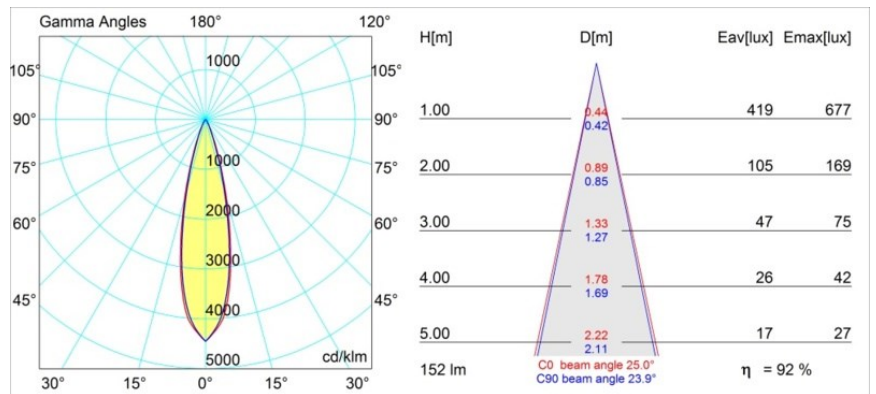

Lichtspreading & Stralingsdiagram