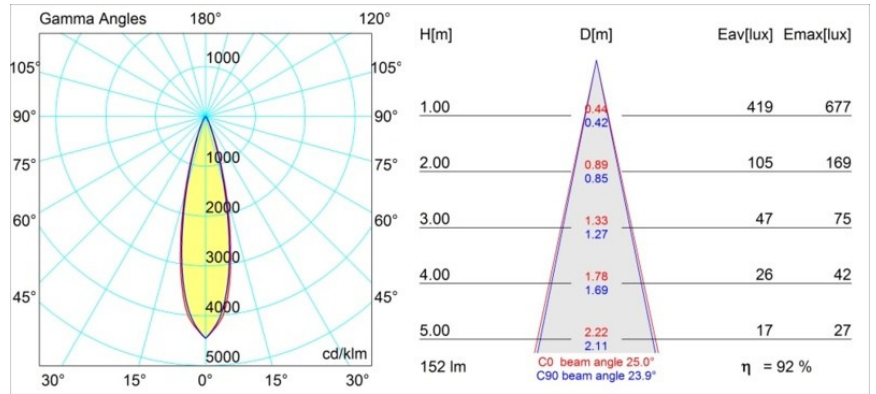

Distribution de Lumière & Schéma de Faisceau