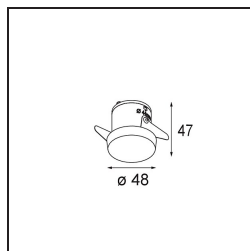

Date
Client
Projet
Type

Smart Kup Recessed 48 1x LED 4000K Medium DE Gold Matt

Caractéristiques

Les 3 designs originaux, Smart Kup, Lotis et Cake, parviennent toujours à ravir les cœurs des designers d'intérieur. Et cela vaut pour la famille Smart entière. L'accessibilité et l'extrême polyvalence de Smart conviendront à n'en pas douter à toute création. Mélangez et associez l'éclairage d'ambiance, vers le haut et vers le bas, fixe ou réglable, une mosaïque de formes, de tailles, de couleurs et d'options de montage, et créez une installation fantaisiste.

Matériaux	12880246
Type de Source Lumineuse	LED
Type de LED	NICHIA
Technologie LED	LED de haute puissance
CRI	Min. 90
Température de Couleur	4000K
Durée de Vie	L80B20 à 50 000 heures
Ampoule incluse	Oui
Nombre de Sources Lumineuses	1
Groupement (SDCM)	3
Direction de la Lumière	Bas
Optique	Collimateur
Faisceau mesuré (°)	25,0
Tension d'Entrée	Driver à Courant Constant Requis
Classe Électrique	III
Indice de protection IP	20
Essai au fil incandescent (°C)	960
Intérieur/extérieur	Intérieur
Application	Plafond, Mur
Montage	Encastré
Taille de découpe (mm)	44
Profondeur de montage (mm)	52,0
Ajustabilité	Not Applicable
Distance avec l'Objet Éclairé (m)	0,1
Couleur Principale & Finition Principale	Or, Mat
Poids brut (g)	118,0
Courant du driver (mA)	350 500
Min. forward voltage (Vf)	2,5 2,5
Max. forward voltage (Vf)	3,0 3,0
Connected load (W)	1,0 1,5
Flux lumineux par lampe (lm)	100 140
Efficacité (lm/W)	100 93
UGR	2 4