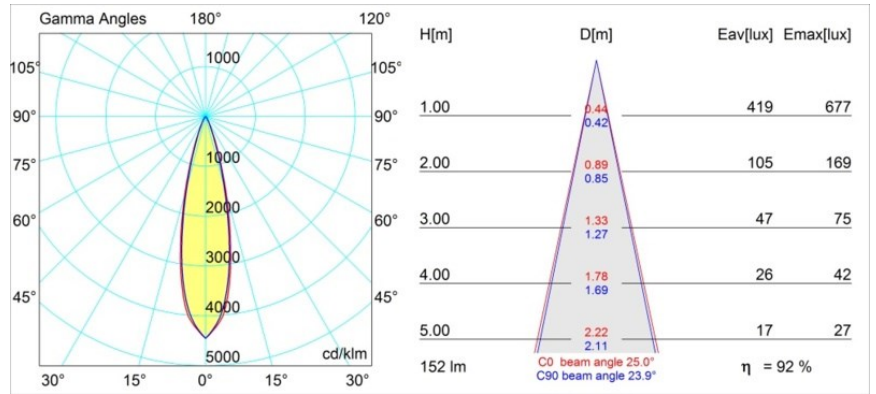

Light distribution & beam diagram