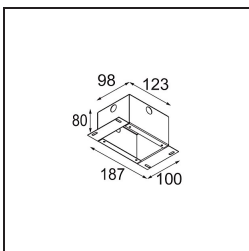

- **10889530** Installation Housing 123x100x80