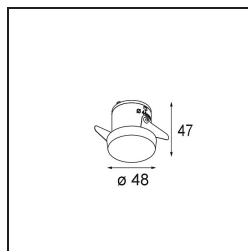

### Specifications

Material	12880246
Tipo de fuente de luz	LED
Tipo de LED	NICHIA
Tecnología LED	LED de alta potencia
CRI	Min. 90
Temperatura del color	4000K
Vida Útil	L80B20 @50.000 horas
Lámpara Incluida	Sí
Número de fuentes de luz	1
Binning (SDCM)	3
Dirección de la luz	Directo
Óptica	Colimador
Ángulo de Apertura medido (°)	25,0
Voltaje de entrada	Driver de corriente constante requerido
Clasificación eléctrica	III
Clasificación del IP	20
Clasificación de hilo incandescente (°C)	960
Interio/Exterior	Interior
Aplicación	Techo, Pared
Montaje	Empotrado
Tamaño de corte (mm)	ø44
Profundidad de montaje (mm)	52,0
Ajustabilidad	Not Applicable
Distancia al objeto iluminado (m)	0,1
Color principal & Acabado principal	Oro, Mate
Peso bruto (g)	118,0
Corriente de accionamiento (mA)	350      500
Min. forward voltage (Vf)	2,5      2,5
Max. forward voltage (Vf)	3,0      3,0
Connected load (W)	1,0      1,5
Flujo luminoso por lámpara (lm)	100      140
Eficacia (lm/W)	100      93