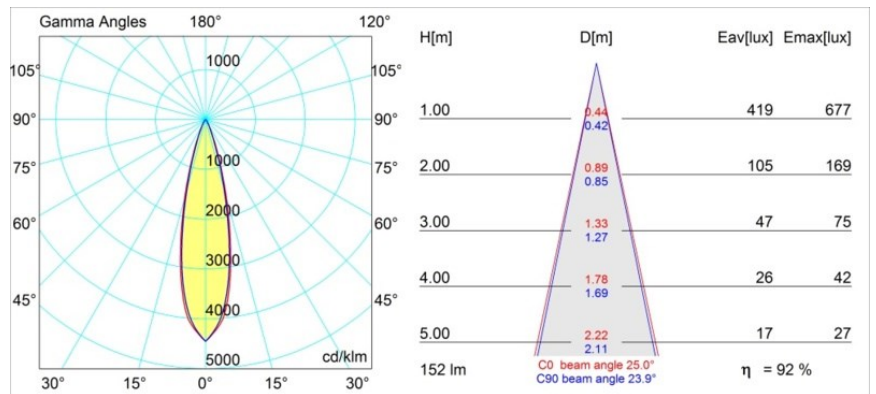

Lichtverteilung und Lichtverteilungskurve