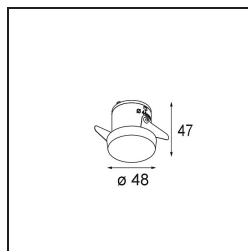

### Spezifikationen

Material	12880246
Typ der Lichtquelle	LED
LED Typ	NICHIA
LED-Technologie	Hochleistungs-LED
CRI	Min. 90
Farbtemperatur	4000K
Lebensdauer	L80 B20 bei 50.000 Stunden
Leuchtmittel enthalten	Ja
Anzahl Lichtquellen	1
Binning (SDCM)	3
Lichttrichtung	Abwärts
Optik	Kollimator
Gemessene Abstrahlwinkel (°)	25,0
Eingangsspannung	Konstantstrom-Treiber erforderlich
Schutzklasse	III
Schutzart	20
Glühdrahtprüfung (°C)	960
Innen/Außen	Innen
Anwendung	Decke, Wand
Montage	Einbau
Ausschnittgröße (mm)	ø44
Einbautiefe (mm)	52,0
Verstellbarkeit	Not Applicable
Abstand zum beleuchteten Objekt (m)	0,1
Primärfarbe & Primäres Finish	Gold, Matt
Bruttogewicht (g)	118,0
Antriebsstrom (mA)	350      500
Min. forward voltage (Vf)	2,5      2,5
Max. forward voltage (Vf)	3,0      3,0
Connected load (W)	1,0      1,5
Lichtstrom pro Lampe (lm)	100      140
Effizienz (lm/W)	100      93
UGR	2      4