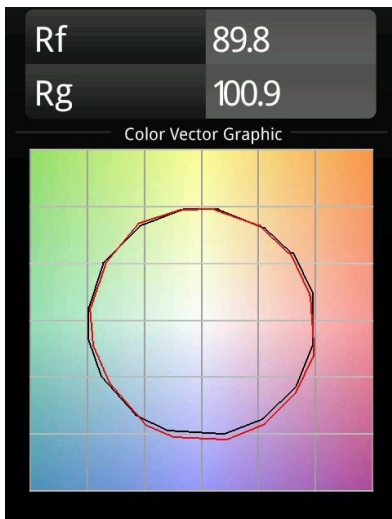

TM30 & CRI Diagramm