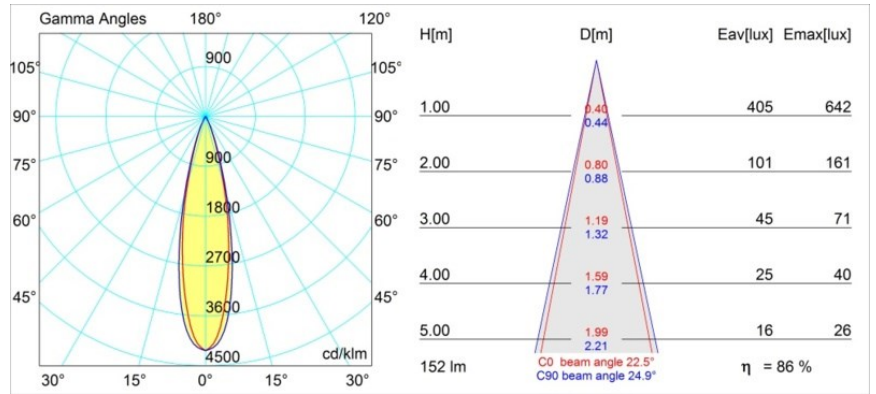

Lichtspreiding & Stralingsdiagram