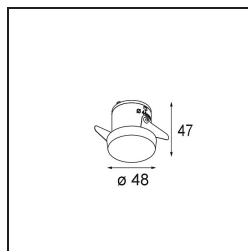

Specificaties

Materiaal	12880232
Type Lichtbron	LED
LED type	NICHIA
LED technologie	Led hoog vermogen
CRI	Min. 90
Kleurtemperatuur	4000K
Levensduur	L80B20 bij 50.000 Uur
Lamp inbegrepen	Ja
Aantal Lichtbronnen	1
Binning (SDCM)	3
Lichtrichting	Omlaag
Optisch	Collimator
Gemeten gradenbundel (°)	22,5
Ingangsspanning	Aandrijving Gelijkstroom Vereist
Elektriciteitsklasse	III
IP-klasse	20
Gloeidraadtest (°C)	960
Binnen/Buiten	Binnen
Toepassing	Plafond, Wand
Montage	Inbouw
Inbouwopening (mm)	ø44
Montagediepte (mm)	52,0
Verstelbaarheid	Not Applicable
Afstand tot Verlicht Voorwerp (m)	0,1
Primaire Kleur & Primaire Afwerking	Zwart, Structuur
Brutogewicht (g)	118,0
Stroom driver (mA)	350 500
Min. forward voltage (Vf)	2,5 2,5
Max. forward voltage (Vf)	3,0 3,0
Connected load (W)	1,0 1,5
Lumenoutput per lampunit (lm)	93 131
Efficiëntie (lm/W)	93 87
UGR	6 7