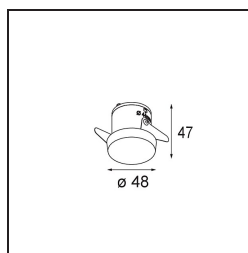

Specifications

Materiale	12880232
Tipo di Sorgente	LED
Tipologia LED	NICHIA
Tecnologie LED	LED alta potenza
CRI	Min. 90
Temperatura di colore della luce	4000K
Vita utile	L80B20 @50.000 ore
Lampadina inclusa	Sì
Numero di fonte luminosa	1
Binning (SDCM)	3
Direzione della luce	Diretta
Ottiche	Collimatore
Fascio misurato (°)	22,5
Volt in ingresso	Necessario driver a corrente costante
Classificazione elettrica	III
Grado IP	20
Test filo a caldo (°C)	960
Interno/Esterno	Interno
Applicazione	Soffitto, Parete
Montaggio	Incassato
Foro d'incasso (mm)	44
Profondità di montaggio (mm)	52,0
Orientabilità	Not Applicable
Distanza dall'oggetto illuminato (m)	0,1
Colore primario & Finitura primaria	Nero, Strutturata
Peso lordo (g)	118,0
Corrente di azionamento (mA)	350 500
Min. forward voltage (Vf)	2,5 2,5
Max. forward voltage (Vf)	3,0 3,0
Connected load (W)	1,0 1,5
Flusso luminoso per lampade (lm)	93 131
Efficienza (lm/W)	93 87
Livello abbagliamento	6 7