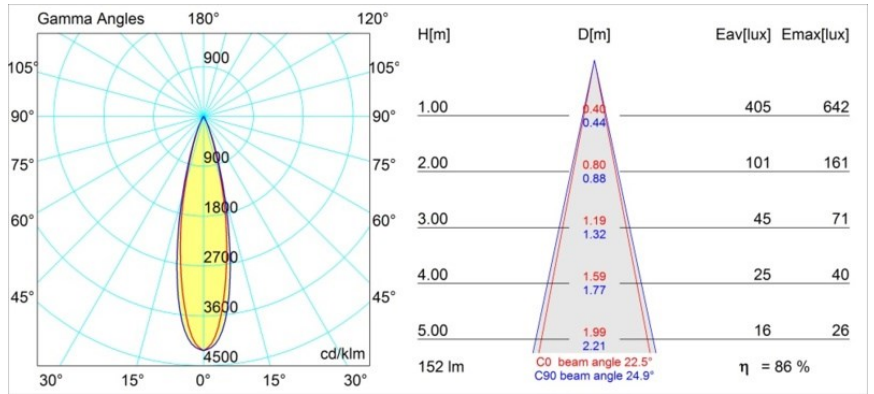

Light distribution & beam diagram