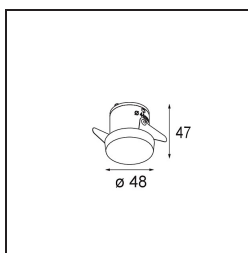

Date
Customer
Project
Type

Smart Kup Recessed 48 1x LED 4000K Medium DE Black Structure

Specifications

Material	12880232
Tipo de fuente de luz	LED
Tipo de LED	NICHIA
Tecnología LED	LED de alta potencia
CRI	Min. 90
Temperatura del color	4000K
Vida Útil	L80B20 @50.000 horas
Lámpara Incluida	Sí
Número de fuentes de luz	1
Binning (SDCM)	3
Dirección de la luz	Directo
Óptica	Colimador
Ángulo de Apertura medido (°)	22,5
Voltaje de entrada	Driver de corriente constante requerido
Clasificación eléctrica	III
Clasificación del IP	20
Clasificación de hilo incandescente (°C)	960
Interio/Exterior	Interior
Aplicación	Techo, Pared
Montaje	Empotrado
Tamaño de corte (mm)	ø44
Profundidad de montaje (mm)	52,0
Ajustabilidad	Not Applicable
Distancia al objeto iluminado (m)	0,1
Color principal & Acabado principal	Negro, Estructura
Peso bruto (g)	118,0
Corriente de accionamiento (mA)	350 500
Min. forward voltage (Vf)	2,5 2,5
Max. forward voltage (Vf)	3,0 3,0
Connected load (W)	1,0 1,5
Flujo luminoso por lámpara (lm)	93 131
Eficacia (lm/W)	93 87