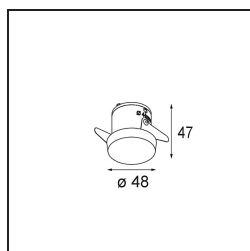

Datum
Klant
Project
Soort

Smart Kup Recessed 48 1x LED 4000K Medium DE White Structure

Specificaties

Materiaal	12880209
Type Lichtbron	LED
LED type	NICHIA
LED technologie	Led hoog vermogen
CRI	Min. 90
Kleurtemperatuur	4000K
Levensduur	L80B20 bij 50.000 Uur
Lamp inbegrepen	Ja
Aantal Lichtbronnen	1
Binning (SDCM)	3
Lichtrichting	Omlaag
Optisch	Collimator
Gemeten gradenbundel (°)	22,5
Ingangsspanning	Aandrijving Gelijkstroom Vereist
Elektriciteitsklasse	III
IP-klasse	20
Gloeidraadtest (°C)	960
Binnen/Buiten	Binnen
Toepassing	Plafond, Wand
Montage	Inbouw
Inbouwopening (mm)	ø44
Montagediepte (mm)	52,0
Verstelbaarheid	Not Applicable
Afstand tot Verlicht Voorwerp (m)	0,1
Primaire Kleur & Primaire Afwerking	Wit, Structuur
Brutogewicht (g)	118,0
Stroom driver (mA)	350 500
Min. forward voltage (Vf)	2,5 2,5
Max. forward voltage (Vf)	3,0 3,0
Connected load (W)	1,0 1,5
Lumenoutput per lampunit (lm)	98 138
Efficiëntie (lm/W)	98 92
UGR	6 8