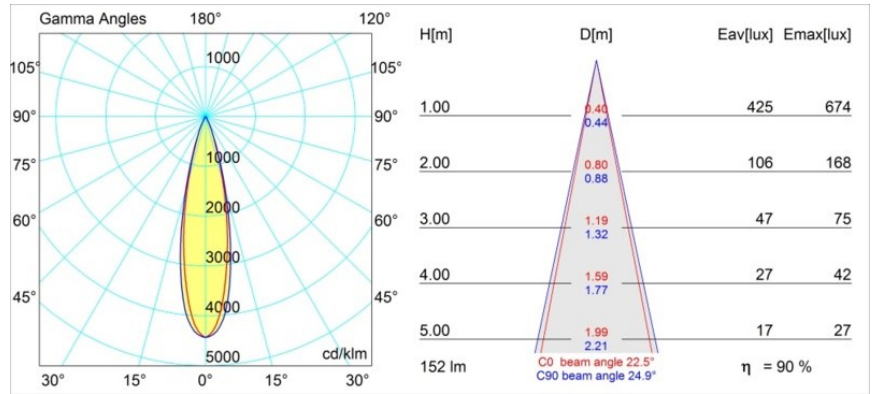

Lichtspreiding & Stralingsdiagram