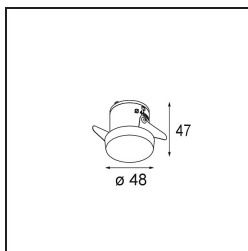

Datum
Klant
Project
Soort

Smart Kup Recessed 48 1x LED 4000K Medium DE White Structure

Specificaties

Materiaal	12880209
Type Lichtbron	LED
LED type	NICHIA
LED technologie	Led hoog vermogen
CRI	Min. 90
Kleurtemperatuur	4000K
Levensduur	L80B20 bij 50.000 Uur
Lamp inbegrepen	Ja
Aantal Lichtbronnen	1
Binning (SDCM)	3
Lichtrichting	Omlaag
Optisch	Collimator
Gemeten gradenbundel (°)	22,5
Ingangsspanning	Aandrijving Gelijkstroom Vereist
Elektriciteitsklasse	III
IP-klasse	20
Gloeidraadtest (°C)	960
Binnen/Buiten	Binnen
Toepassing	Plafond, Wand
Montage	Inbouw
Inbouwopening (mm)	ø44
Montagediepte (mm)	52,0
Verstelbaarheid	Not Applicable
Afstand tot Verlicht Voorwerp (m)	0,1
Primaire Kleur & Primaire Afwerking	Wit, Structuur
Brutogewicht (g)	118,0
Stroom driver (mA)	350 500
Min. forward voltage (Vf)	2,5 2,5
Max. forward voltage (Vf)	3,0 3,0
Connected load (W)	1,0 1,5
Lumenoutput per lampunit (lm)	98 138
Efficiëntie (lm/W)	98 92
UGR	6 8