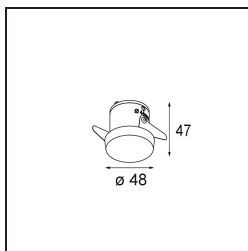

Specifications

Materiale	12880209
Tipo di Sorgente	LED
Tipologia LED	NICHIA
Tecnologie LED	LED alta potenza
CRI	Min. 90
Temperatura di colore della luce	4000K
Vita utile	L80B20 @50.000 ore
Lampadina inclusa	Sì
Numero di fonte luminosa	1
Binning (SDCM)	3
Direzione della luce	Diretta
Ottiche	Collimatore
Fascio misurato (°)	22,5
Volt in ingresso	Necessario driver a corrente costante
Classificazione elettrica	III
Grado IP	20
Test filo a caldo (°C)	960
Interno/Esterno	Interno
Applicazione	Soffitto, Parete
Montaggio	Incassato
Foro d'incasso (mm)	44
Profondità di montaggio (mm)	52,0
Orientabilità	Not Applicable
Distanza dall'oggetto illuminato (m)	0,1
Colore primario & Finitura primaria	Bianco, Strutturata
Peso lordo (g)	118,0
Corrente di azionamento (mA)	350 500
Min. forward voltage (Vf)	2,5 2,5
Max. forward voltage (Vf)	3,0 3,0
Connected load (W)	1,0 1,5
Flusso luminoso per lampade (lm)	98 138
Efficienza (lm/W)	98 92
Livello abbagliamento	6 8