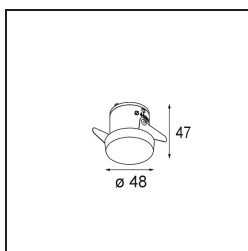

Specifications

Materiale	12880209
Tipo di Sorgente	LED
Tipologia LED	NICHIA
Tecnologie LED	LED alta potenza
CRI	Min. 90
Temperatura di colore della luce	4000K
Vita utile	L80B20 @50.000 ore
Lampadina inclusa	Sì
Numero di fonte luminosa	1
Binning (SDCM)	3
Direzione della luce	Diretta
Ottiche	Collimatore
Fascio misurato (°)	22,5
Volt in ingresso	Necessario driver a corrente costante
Classificazione elettrica	III
Grado IP	20
Test filo a caldo (°C)	960
Interno/Esterno	Interno
Applicazione	Soffitto, Parete
Montaggio	Incassato
Foro d'incasso (mm)	44
Profondità di montaggio (mm)	52,0
Orientabilità	Not Applicable
Distanza dall'oggetto illuminato (m)	0,1
Colore primario & Finitura primaria	Bianco, Strutturata
Peso lordo (g)	118,0
Corrente di azionamento (mA)	350 500
Min. forward voltage (Vf)	2,5 2,5
Max. forward voltage (Vf)	3,0 3,0
Connected load (W)	1,0 1,5
Flusso luminoso per lampade (lm)	98 138
Efficienza (lm/W)	98 92
Livello abbagliamento	6 8