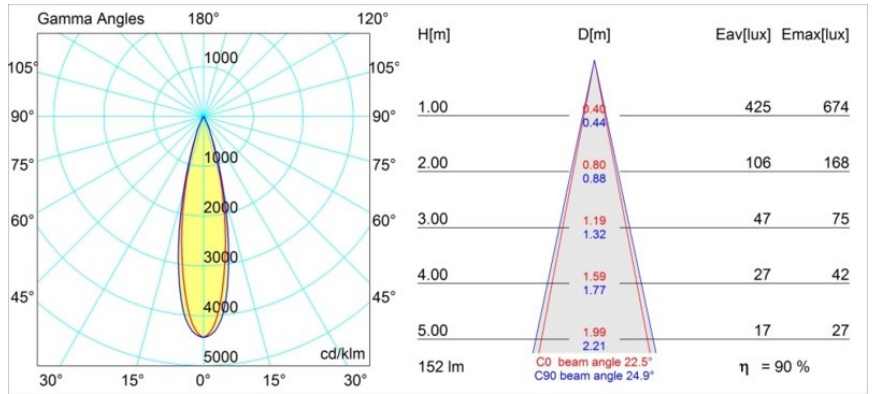

Light distribution & beam diagram