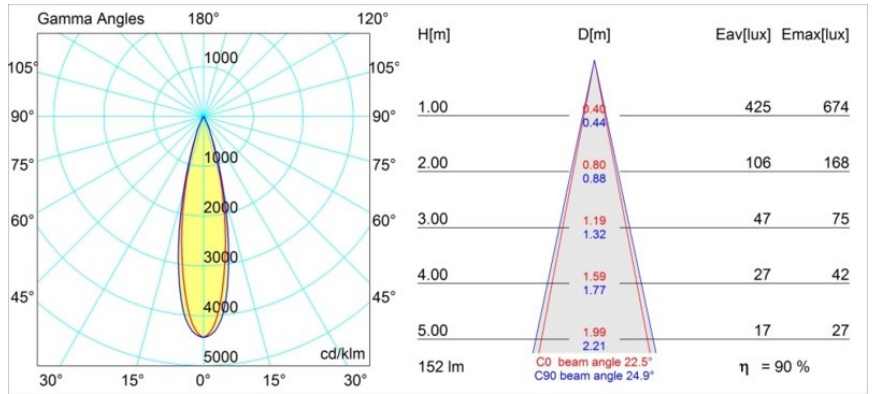

Distribution de Lumière & Schéma de Faisceau