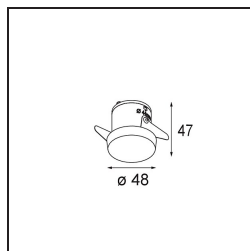

Date
Client
Projet
Type

Smart Kup Recessed 48 1x LED 4000K Medium DE White Structure

Caractéristiques

Les 3 designs originaux, Smart Kup, Lotis et Cake, parviennent toujours à ravir les cœurs des designers d'intérieur. Et cela vaut pour la famille Smart entière. L'accessibilité et l'extrême polyvalence de Smart conviendront à n'en pas douter à toute création. Mélangez et associez l'éclairage d'ambiance, vers le haut et vers le bas, fixe ou réglable, une mosaïque de formes, de tailles, de couleurs et d'options de montage, et créez une installation fantaisiste.

Matériaux	12880209
Type de Source Lumineuse	LED
Type de LED	NICHIA
Technologie LED	LED de haute puissance
CRI	Min. 90
Température de Couleur	4000K
Durée de Vie	L80B20 à 50 000 heures
Ampoule incluse	Oui
Nombre de Sources Lumineuses	1
Groupement (SDCM)	3
Direction de la Lumière	Bas
Optique	Collimateur
Faisceau mesuré (°)	22,5
Tension d'Entrée	Driver à Courant Constant Requis
Classe Électrique	III
Indice de protection IP	20
Essai au fil incandescent (°C)	960
Intérieur/extérieur	Intérieur
Application	Plafond, Mur
Montage	Encastré
Taille de découpe (mm)	44
Profondeur de montage (mm)	52,0
Ajustabilité	Not Applicable
Distance avec l'Objet Éclairé (m)	0,1
Couleur Principale & Finition Principale	Blanc, Structure
Poids brut (g)	118,0
Courant du driver (mA)	350 500
Min. forward voltage (Vf)	2,5 2,5
Max. forward voltage (Vf)	3,0 3,0
Connected load (W)	1,0 1,5
Flux lumineux par lampe (lm)	98 138
Efficacité (lm/W)	98 92
UGR	6 8