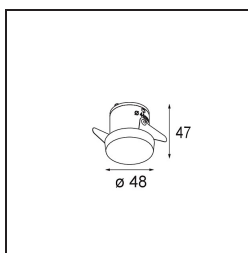

Date
Customer
Project
Type

Smart Kup Recessed 48 1x LED 4000K Medium DE White Structure

Specifications

Material	12880209
Tipo de fuente de luz	LED
Tipo de LED	NICHIA
Tecnología LED	LED de alta potencia
CRI	Min. 90
Temperatura del color	4000K
Vida Útil	L80B20 @50.000 horas
Lámpara Incluida	Sí
Número de fuentes de luz	1
Binning (SDCM)	3
Dirección de la luz	Directo
Óptica	Colimador
Ángulo de Apertura medido (°)	22,5
Voltaje de entrada	Driver de corriente constante requerido
Clasificación eléctrica	III
Clasificación del IP	20
Clasificación de hilo incandescente (°C)	960
Interio/Exterior	Interior
Aplicación	Techo, Pared
Montaje	Empotrado
Tamaño de corte (mm)	ø44
Profundidad de montaje (mm)	52,0
Ajustabilidad	Not Applicable
Distancia al objeto iluminado (m)	0,1
Color principal & Acabado principal	Blanco, Estructura
Peso bruto (g)	118,0
Corriente de accionamiento (mA)	350 500
Min. forward voltage (Vf)	2,5 2,5
Max. forward voltage (Vf)	3,0 3,0
Connected load (W)	1,0 1,5
Flujo luminoso por lámpara (lm)	98 138
Eficacia (lm/W)	98 92