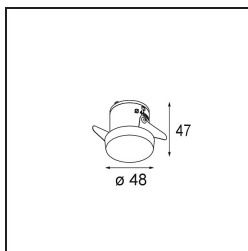

Datum
Kunde
Projekt
Art

*Smart Kup Recessed 48 1x LED 4000K Medium DE White Structure*

**Spezifikationen**

Material	12880209
Typ der Lichtquelle	LED
LED Typ	NICHIA
LED-Technologie	Hochleistungs-LED
CRI	Min. 90
Farbtemperatur	4000K
Lebensdauer	L80 B20 bei 50.000 Stunden
Leuchtmittel enthalten	Ja
Anzahl Lichtquellen	1
Binning (SDCM)	3
Lichtrichtung	Abwärts
Optik	Kollimator
Gemessene Abstrahlwinkel (°)	22,5
Eingangsspannung	Konstantstrom-Treiber erforderlich
Schutzklasse	III
Schutzart	20
Glühdrahtprüfung (°C)	960
Innen/Außen	Innen
Anwendung	Decke, Wand
Montage	Einbau
Ausschnittgröße (mm)	ø44
Einbautiefe (mm)	52,0
Verstellbarkeit	Not Applicable
Abstand zum beleuchteten Objekt (m)	0,1
Primärfarbe & Primäres Finish	Weiß, Strukturiert
Bruttogewicht (g)	118,0
Antriebsstrom (mA)	350      500
Min. forward voltage (Vf)	2,5      2,5
Max. forward voltage (Vf)	3,0      3,0
Connected load (W)	1,0      1,5
Lichtstrom pro Lampe (lm)	98      138
Effizienz (lm/W)	98      92
UGR	6      8