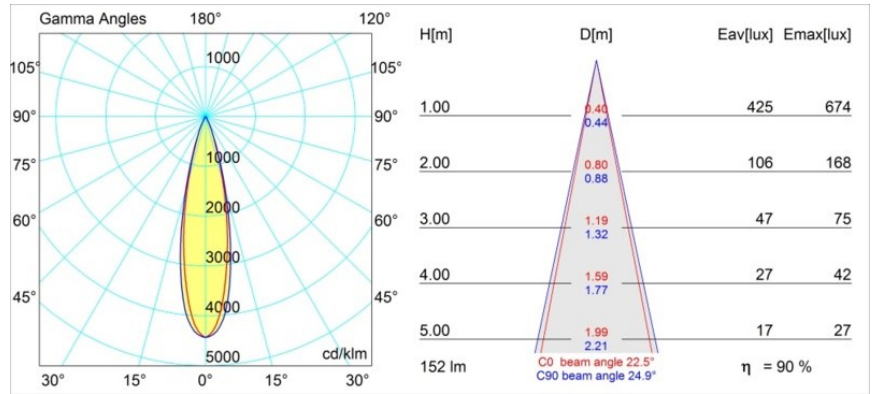

Datum
Kunde
Projekt
Art

*Smart Kup Recessed 48 1x LED 4000K Medium DE White Structure*

**Spezifikationen**

Material	12880209
Typ der Lichtquelle	LED
LED Typ	NICHIA
LED-Technologie	Hochleistungs-LED
CRI	Min. 90
Farbtemperatur	4000K
Lebensdauer	L80 B20 bei 50.000 Stunden
Leuchtmittel enthalten	Ja
Anzahl Lichtquellen	1
Binning (SDCM)	3
Lichtrichtung	Abwärts
Optik	Kollimator
Gemessene Abstrahlwinkel (°)	22,5
Eingangsspannung	Konstantstrom-Treiber erforderlich
Schutzklasse	III
Schutzart	20
Glühdrahtprüfung (°C)	960
Innen/Außen	Innen
Anwendung	Decke, Wand
Montage	Einbau
Ausschnittgröße (mm)	ø44
Einbautiefe (mm)	52,0
Verstellbarkeit	Not Applicable
Abstand zum beleuchteten Objekt (m)	0,1
Primärfarbe & Primäres Finish	Weiß, Strukturiert
Bruttogewicht (g)	118,0
Antriebsstrom (mA)	350      500
Min. forward voltage (Vf)	2,5      2,5
Max. forward voltage (Vf)	3,0      3,0
Connected load (W)	1,0      1,5
Lichtstrom pro Lampe (lm)	98      138
Effizienz (lm/W)	98      92
UGR	6      8

**TM30 & CRI Diagramm**

**Lichtverteilung und Lichtverteilungskurve**

Diagramm