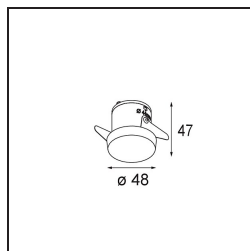

Datum
Klant
Project
Soort

Smart Kup Recessed 48 1x LED 2700K Medium DE Gold Matt

Specificaties

Materiaal	12880146
Type Lichtbron	LED
LED type	NICHIA GEN2
LED technologie	Led hoog vermogen
CRI	Min. 90
Kleurtemperatuur	2700K
Levensduur	L80B20 bij 50.000 Uur
Lamp inbegrepen	Ja
Aantal Lichtbronnen	1
Binning (SDCM)	3
Lichtrichting	Omlaag
Optisch	Collimator
Gemeten gradenbundel (°)	25,0
Ingangsspanning	Aandrijving Gelijkstroom Vereist
Elektriciteitsklasse	III
IP-klasse	20
Gloeidraadtest (°C)	960
Binnen/Buiten	Binnen
Toepassing	Plafond, Wand
Montage	Inbouw
Inbouwopening (mm)	Ø44
Montagediepte (mm)	52,0
Verstelbaarheid	Not Applicable
Afstand tot Verlicht Voorwerp (m)	0,1
Primaire Kleur & Primaire Afwerking	Goud, Mat
Brutogewicht (g)	118,0
Stroom driver (mA)	350 500
Min. forward voltage (Vf)	2.7 2.7
Max. forward voltage (Vf)	3.3 3.3
Connected load (W)	1.0 1.45
Lumenoutput per lampunit (lm)	86 121
Efficiëntie (lm/W)	86 80
UGR	2 3