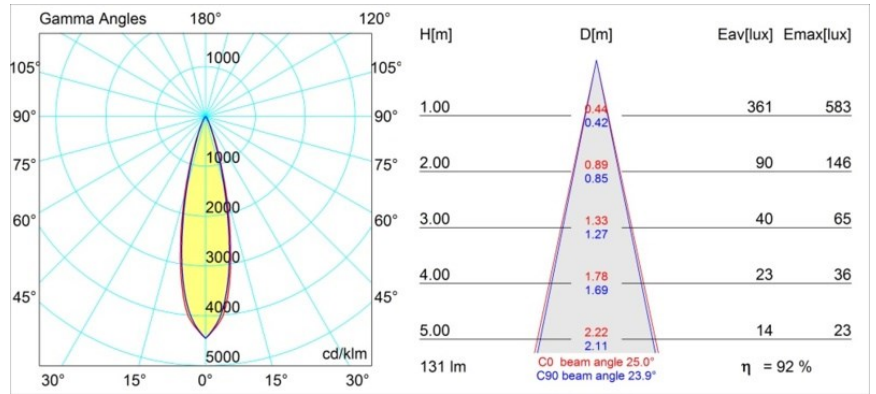

Lichtspreiding & Stralingsdiagram

Diagrammen