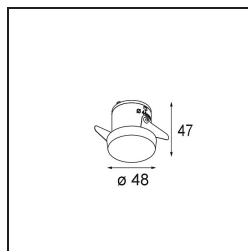

Specifications

Materiale	12880146
Tipo di Sorgente	LED
Tipologia LED	NICHIA GEN2
Tecnologie LED	LED alta potenza
CRI	Min. 90
Temperatura di colore della luce	2700K
Vita utile	L80B20 @50.000 ore
Lampadina inclusa	Sì
Numero di fonte luminosa	1
Binning (SDCM)	3
Direzione della luce	Diretta
Ottiche	Collimatore
Fascio misurato (°)	25,0
Volt in ingresso	Necessario driver a corrente costante
Classificazione elettrica	III
Grado IP	20
Test filo a caldo (°C)	960
Interno/Esterno	Interno
Applicazione	Soffitto, Parete
Montaggio	Incassato
Foro d'incasso (mm)	44
Profondità di montaggio (mm)	52,0
Orientabilità	Not Applicable
Distanza dall'oggetto illuminato (m)	0,1
Colore primario & Finitura primaria	Oro, Opaca
Peso lordo (g)	118,0
Corrente di azionamento (mA)	350 500
Min. forward voltage (Vf)	2.7 2.7
Max. forward voltage (Vf)	3.3 3.3
Connected load (W)	1.0 1.45
Flusso luminoso per lampade (lm)	86 121
Efficienza (lm/W)	86 80
Livello abbagliamento	2 3