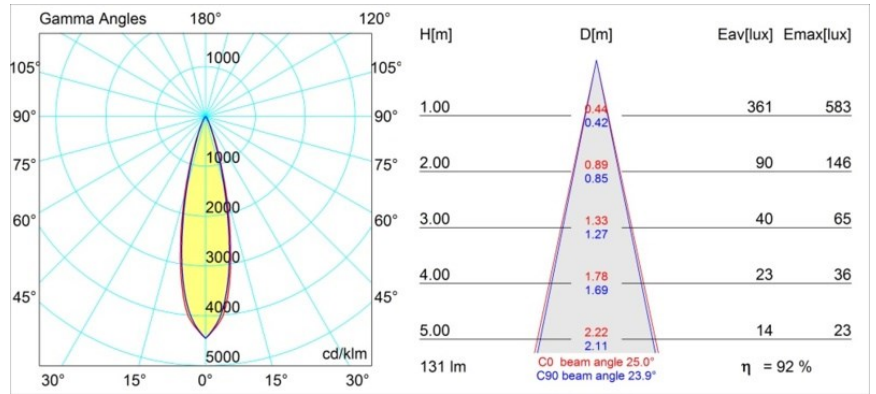

Light distribution & beam diagram