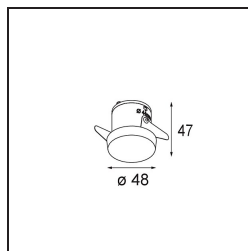

Date
Client
Projet
Type

*Smart Kup Recessed 48 1x LED 2700K Medium DE Gold Matt*

**Caractéristiques**

Matériaux	12880146
Type de Source Lumineuse	LED
Type de LED	NICHIA GEN2
Technologie LED	LED de haute puissance
CRI	Min. 90
Température de Couleur	2700K
Durée de Vie	L80B20 à 50 000 heures
Ampoule incluse	Oui
Nombre de Sources Lumineuses	1
Groupement (SDCM)	3
Direction de la Lumière	Bas
Optique	Collimateur
Faisceau mesuré (°)	25,0
Tension d'Entrée	Driver à Courant Constant Requis
Classe Électrique	III
Indice de protection IP	20
Essai au fil incandescent (°C)	960
Intérieur/extérieur	Intérieur
Application	Plafond, Mur
Montage	Encastré
Taille de découpe (mm)	ø44
Profondeur de montage (mm)	52,0
Ajustabilité	Not Applicable
Distance avec l'Objet Éclairé (m)	0,1
Couleur Principale & Finition Principale	Or, Mat
Poids brut (g)	118,0
Courant du driver (mA)	350      500
Min. forward voltage (Vf)	2,7      2,7
Max. forward voltage (Vf)	3,3      3,3
Connected load (W)	1,0      1,45
Flux lumineux par lampe (lm)	86      121
Efficacité (lm/W)	86      80
UGR	2      3