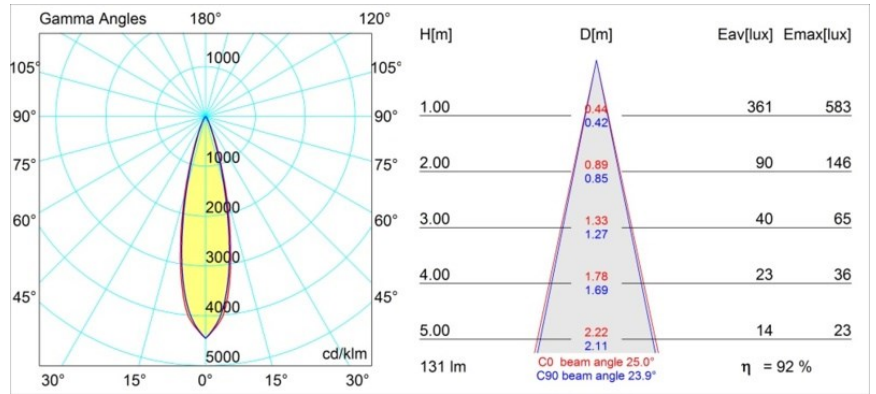

Distribution de Lumière & Schéma de Faisceau