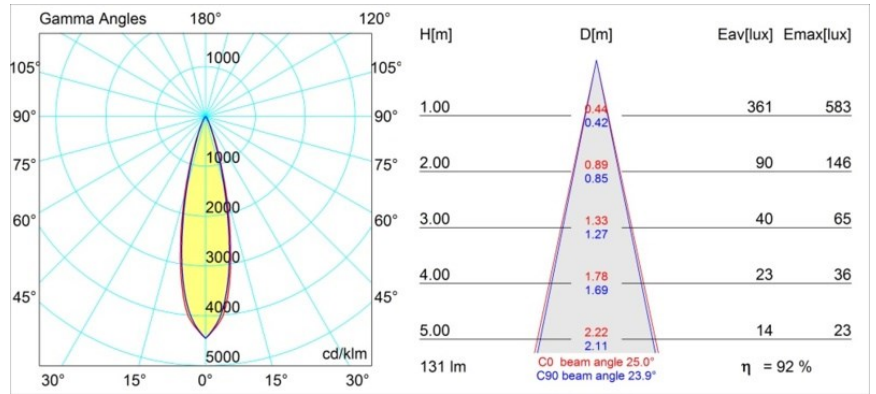

Lichtverteilung und Lichtverteilungskurve

Diagramm