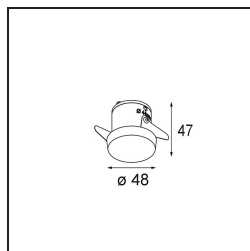

Spezifikationen

Material	12880146
Typ der Lichtquelle	LED
LED Typ	NICHIA GEN2
LED-Technologie	Hochleistungs-LED
CRI	Min. 90
Farbtemperatur	2700K
Lebensdauer	L80 B20 bei 50.000 Stunden
Leuchtmittel enthalten	Ja
Anzahl Lichtquellen	1
Binning (SDCM)	3
Lichtrichtung	Abwärts
Optik	Kollimator
Gemessene Abstrahlwinkel (°)	25,0
Eingangsspannung	Konstantstrom-Treiber erforderlich
Schutzklasse	III
Schutzart	20
Glühdrahtprüfung (°C)	960
Innen/Außen	Innen
Anwendung	Decke, Wand
Montage	Einbau
Ausschnittgröße (mm)	ø44
Einbautiefe (mm)	52,0
Verstellbarkeit	Not Applicable
Abstand zum beleuchteten Objekt (m)	0,1
Primärfarbe & Primäres Finish	Gold, Matt
Bruttogewicht (g)	118,0
Antriebsstrom (mA)	350 500
Min. forward voltage (Vf)	2,7 2,7
Max. forward voltage (Vf)	3,3 3,3
Connected load (W)	1,0 1,45
Lichtstrom pro Lampe (lm)	86 121
Effizienz (lm/W)	86 80
UGR	2 3