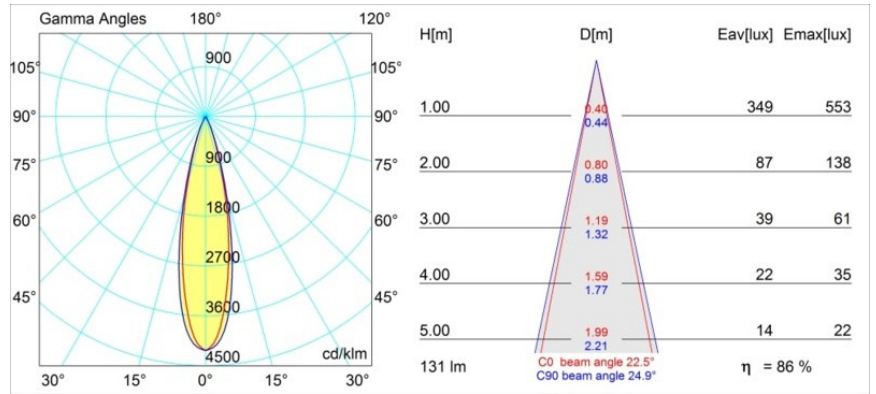

Lichtspreiding & Stralingsdiagram