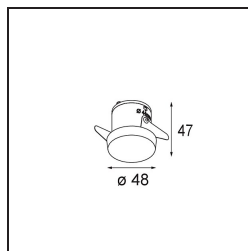

Datum
Klant
Project
Soort

Smart Kup Recessed 48 1x LED 2700K Medium DE Black Structure

Specificaties

Materiaal	12880132
Type Lichtbron	LED
LED type	NICHIA GEN2
LED technologie	Led hoog vermogen
CRI	Min. 90
Kleurtemperatuur	2700K
Levensduur	L80B20 bij 50.000 Uur
Lamp inbegrepen	Ja
Aantal Lichtbronnen	1
Binning (SDCM)	3
Lichtrichting	Omlaag
Optisch	Collimator
Gemeten gradenbundel (°)	22,5
Ingangsspanning	Aandrijving Gelijkstroom Vereist
Elektriciteitsklasse	III
IP-klasse	20
Gloeidraadtest (°C)	960
Binnen/Buiten	Binnen
Toepassing	Plafond, Wand
Montage	Inbouw
Inbouwopening (mm)	ø44
Montagediepte (mm)	52,0
Verstelbaarheid	Not Applicable
Afstand tot Verlicht Voorwerp (m)	0,1
Primaire Kleur & Primaire Afwerking	Zwart, Structuur
Brutogewicht (g)	118,0
Stroom driver (mA)	350 500
Min. forward voltage (Vf)	2,7 2,7
Max. forward voltage (Vf)	3,3 3,3
Connected load (W)	1,0 1,45
Lumenoutput per lampunit (lm)	80 113
Efficiëntie (lm/W)	80 75
UGR	6 7