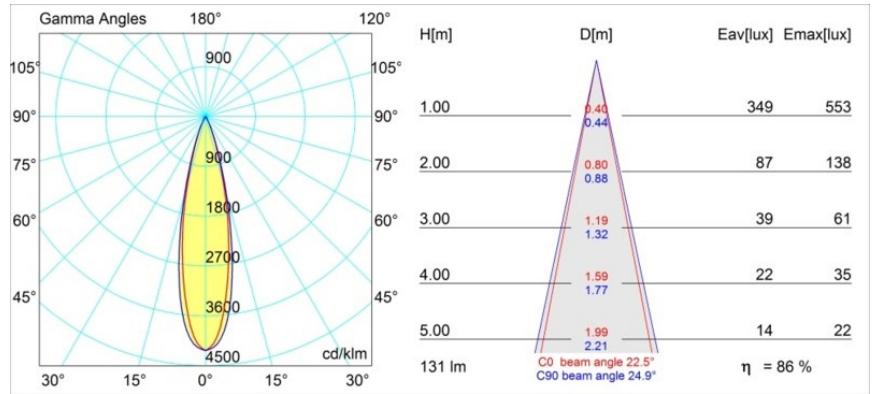

Light distribution & beam diagram