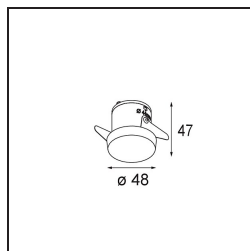

Date
Customer
Project
Type

Smart Kup Recessed 48 1x LED 2700K Medium DE Black Structure

Specifications

Material	12880132
Tipo de fuente de luz	LED
Tipo de LED	NICHIA GEN2
Tecnología LED	LED de alta potencia
CRI	Min. 90
Temperatura del color	2700K
Vida Útil	L80B20 @50.000 horas
Lámpara Incluida	Sí
Número de fuentes de luz	1
Binning (SDCM)	3
Dirección de la luz	Directo
Óptica	Colimador
Ángulo de Apertura medido (°)	22,5
Voltaje de entrada	Driver de corriente constante requerido
Clasificación eléctrica	III
Clasificación del IP	20
Clasificación de hilo incandescente (°C)	960
Interio/Exterior	Interior
Aplicación	Techo, Pared
Montaje	Empotrado
Tamaño de corte (mm)	ø44
Profundidad de montaje (mm)	52,0
Ajustabilidad	Not Applicable
Distancia al objeto iluminado (m)	0,1
Color principal & Acabado principal	Negro, Estructura
Peso bruto (g)	118,0
Corriente de accionamiento (mA)	350 500
Min. forward voltage (Vf)	2,7 2,7
Max. forward voltage (Vf)	3,3 3,3
Connected load (W)	1,0 1,45
Flujo luminoso por lámpara (lm)	80 113
Eficacia (lm/W)	80 75