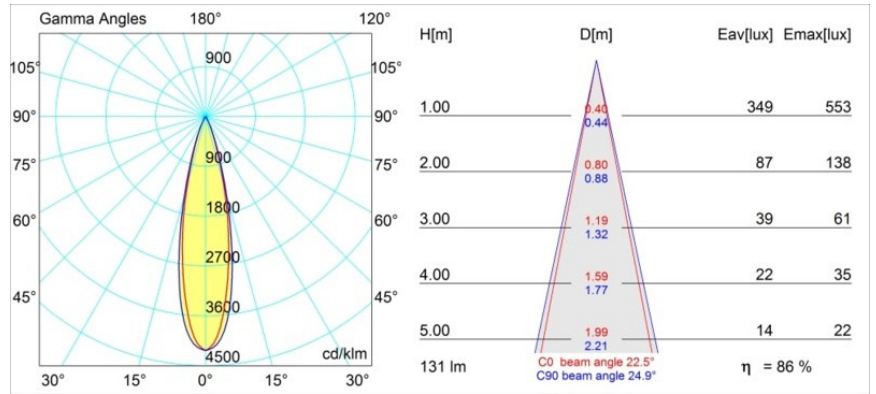

Lichtverteilung und Lichtverteilungskurve