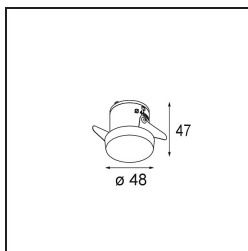

Datum
Kunde
Projekt
Art

Smart Kup Recessed 48 1x LED 2700K Medium DE Black Structure

Spezifikationen

Material	12880132
Typ der Lichtquelle	LED
LED Typ	NICHIA GEN2
LED-Technologie	Hochleistungs-LED
CRI	Min. 90
Farbtemperatur	2700K
Lebensdauer	L80 B20 bei 50.000 Stunden
Leuchtmittel enthalten	Ja
Anzahl Lichtquellen	1
Binning (SDCM)	3
Lichtrichtung	Abwärts
Optik	Kollimator
Gemessene Abstrahlwinkel (°)	22,5
Eingangsspannung	Konstantstrom-Treiber erforderlich
Schutzklasse	III
Schutzart	20
Glühdrahtprüfung (°C)	960
Innen/Außen	Innen
Anwendung	Decke, Wand
Montage	Einbau
Ausschnittgröße (mm)	ø44
Einbautiefe (mm)	52,0
Verstellbarkeit	Not Applicable
Abstand zum beleuchteten Objekt (m)	0,1
Primärfarbe & Primäres Finish	Schwarz, Strukturiert
Bruttogewicht (g)	118,0
Antriebsstrom (mA)	350 500
Min. forward voltage (Vf)	2,7 2,7
Max. forward voltage (Vf)	3,3 3,3
Connected load (W)	1,0 1,45
Lichtstrom pro Lampe (lm)	80 113
Effizienz (lm/W)	80 75
UGR	6 7