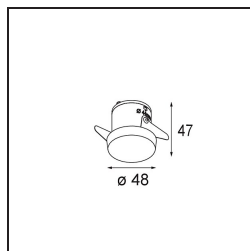

Datum
Klant
Project
Soort

Smart Kup Recessed 48 1x LED 2700K Medium DE White Structure

Specificaties

Materiaal	12880109
Type Lichtbron	LED
LED type	NICHIA GEN2
LED technologie	Led hoog vermogen
CRI	Min. 90
Kleurtemperatuur	2700K
Levensduur	L80B20 bij 50.000 Uur
Lamp inbegrepen	Ja
Aantal Lichtbronnen	1
Binning (SDCM)	3
Lichtrichting	Omlaag
Optisch	Collimator
Gemeten gradenbundel (°)	22,5
Ingangsspanning	Aandrijving Gelijkstroom Vereist
Elektriciteitsklasse	III
IP-klasse	20
Gloeidraadtest (°C)	960
Binnen/Buiten	Binnen
Toepassing	Plafond, Wand
Montage	Inbouw
Inbouwopening (mm)	ø44
Montagediepte (mm)	52,0
Verstelbaarheid	Not Applicable
Afstand tot Verlicht Voorwerp (m)	0,1
Primaire Kleur & Primaire Afwerking	Wit, Structuur
Brutogewicht (g)	118,0
Stroom driver (mA)	350 500
Min. forward voltage (Vf)	2,7 2,7
Max. forward voltage (Vf)	3,3 3,3
Connected load (W)	1,0 1,45
Lumenoutput per lampunit (lm)	84 119
Efficiëntie (lm/W)	84 79
UGR	6 7