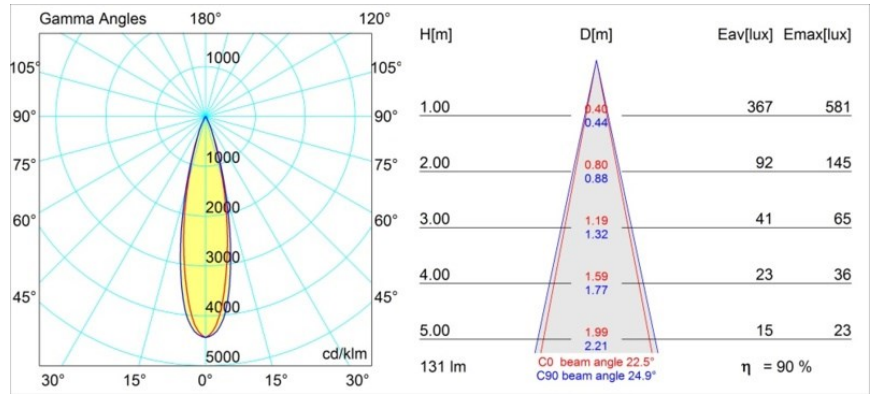

Lichtspreiding & Stralingsdiagram