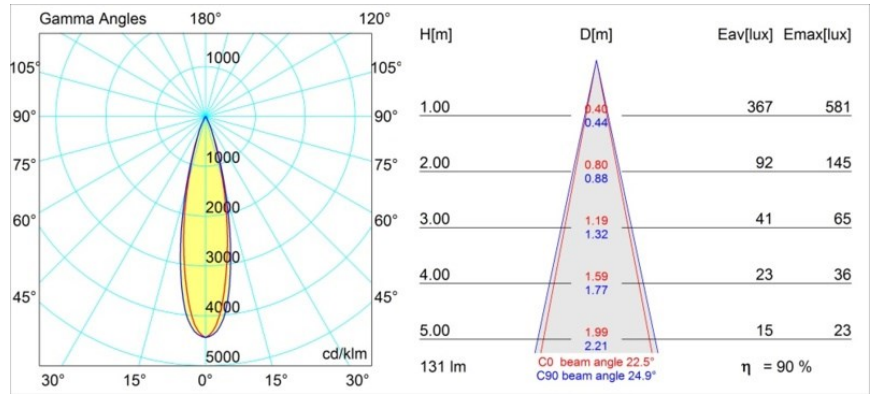

Light distribution & beam diagram