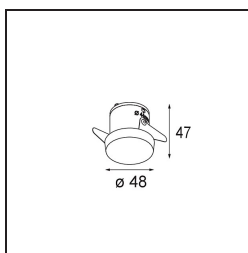

Specifications

Materiale	12880109
Tipo di Sorgente	LED
Tipologia LED	NICHIA GEN2
Tecnologie LED	LED alta potenza
CRI	Min. 90
Temperatura di colore della luce	2700K
Vita utile	L80B20 @50.000 ore
Lampadina inclusa	Sì
Numero di fonte luminosa	1
Binning (SDCM)	3
Direzione della luce	Diretta
Ottiche	Collimatore
Fascio misurato (°)	22,5
Volt in ingresso	Necessario driver a corrente costante
Classificazione elettrica	III
Grado IP	20
Test filo a caldo (°C)	960
Interno/Esterno	Interno
Applicazione	Soffitto, Parete
Montaggio	Incassato
Foro d'incasso (mm)	44
Profondità di montaggio (mm)	52,0
Orientabilità	Not Applicable
Distanza dall'oggetto illuminato (m)	0,1
Colore primario & Finitura primaria	Bianco, Strutturata
Peso lordo (g)	118,0
Corrente di azionamento (mA)	350 500
Min. forward voltage (Vf)	2,7 2,7
Max. forward voltage (Vf)	3,3 3,3
Connected load (W)	1,0 1,45
Flusso luminoso per lampade (lm)	84 119
Efficienza (lm/W)	84 79
Livello abbagliamento	6 7