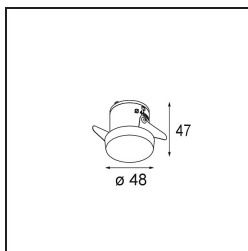

Date
Customer
Project
Type

Smart Kup Recessed 48 1x LED 2700K Medium DE White Structure

Los 3 diseños originales (Smart Kup, Lotis y Cake) siguen robando los corazones de diseñadores de interiores. Y lo mismo puede decirse de toda la familia Smart. La accesibilidad y extrema versatilidad de Smart son indudablemente ideales para cualquier expresión. Combine a su gusto iluminación de resalte, focos uplight y downlight, luces fijas o ajustables, y una gran diversidad de formas, tamaños, colores y opciones montaje, y obtendrá una instalación muy atractiva.

Specifications

Material	12880109
Tipo de fuente de luz	LED
Tipo de LED	NICHIA GEN2
Tecnología LED	LED de alta potencia
CRI	Min. 90
Temperatura del color	2700K
Vida Útil	L80B20 @50.000 horas
Lámpara Incluida	Sí
Número de fuentes de luz	1
Binning (SDCM)	3
Dirección de la luz	Directo
Óptica	Colimador
Ángulo de Apertura medido (°)	22,5
Voltaje de entrada	Driver de corriente constante requerido
Clasificación eléctrica	III
Clasificación del IP	20
Clasificación de hilo incandescente (°C)	960
Interio/Exterior	Interior
Aplicación	Techo, Pared
Montaje	Empotrado
Tamaño de corte (mm)	ø44
Profundidad de montaje (mm)	52,0
Ajustabilidad	Not Applicable
Distancia al objeto iluminado (m)	0,1
Color principal & Acabado principal	Blanco, Estructura
Peso bruto (g)	118,0
Corriente de accionamiento (mA)	350 500
Min. forward voltage (Vf)	2,7 2,7
Max. forward voltage (Vf)	3,3 3,3
Connected load (W)	1,0 1,45
Flujo luminoso por lámpara (lm)	84 119
Eficacia (lm/W)	84 79