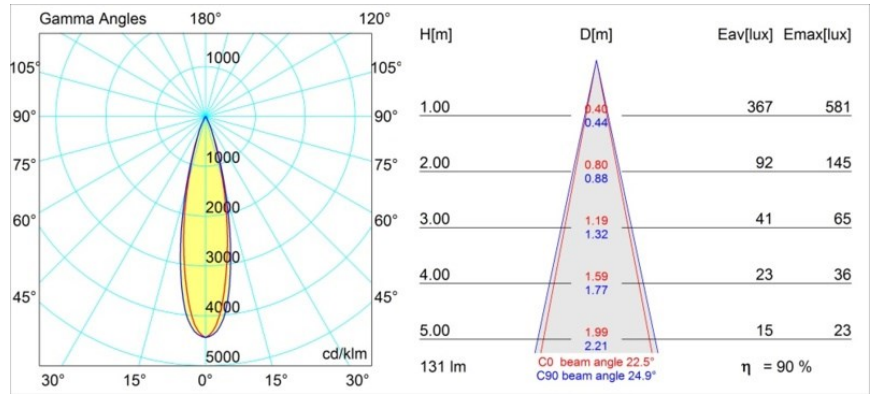

Lichtverteilung und Lichtverteilungskurve