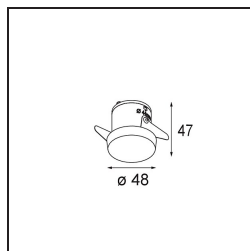

Datum
Kunde
Projekt
Art

Smart Kup Recessed 48 1x LED 2700K Medium DE White Structure

Spezifikationen

Material	12880109
Typ der Lichtquelle	LED
LED Typ	NICHIA GEN2
LED-Technologie	Hochleistungs-LED
CRI	Min. 90
Farbtemperatur	2700K
Lebensdauer	L80 B20 bei 50.000 Stunden
Leuchtmittel enthalten	Ja
Anzahl Lichtquellen	1
Binning (SDCM)	3
Lichtrichtung	Abwärts
Optik	Kollimator
Gemessene Abstrahlwinkel (°)	22,5
Eingangsspannung	Konstantstrom-Treiber erforderlich
Schutzklasse	III
Schutzart	20
Glühdrahtprüfung (°C)	960
Innen/Außen	Innen
Anwendung	Decke, Wand
Montage	Einbau
Ausschnittgröße (mm)	ø44
Einbautiefe (mm)	52,0
Verstellbarkeit	Not Applicable
Abstand zum beleuchteten Objekt (m)	0,1
Primärfarbe & Primäres Finish	Weiß, Strukturiert
Bruttogewicht (g)	118,0
Antriebsstrom (mA)	350 500
Min. forward voltage (Vf)	2,7 2,7
Max. forward voltage (Vf)	3,3 3,3
Connected load (W)	1,0 1,45
Lichtstrom pro Lampe (lm)	84 119
Effizienz (lm/W)	84 79
UGR	6 7