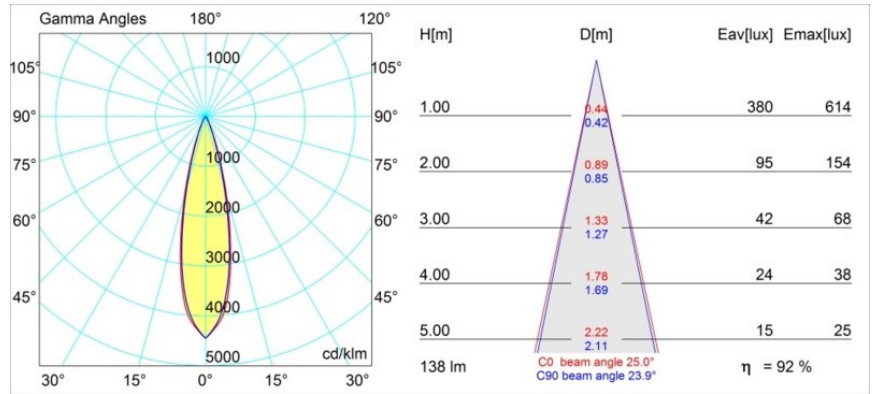

Lichtspreiding & Stralingsdiagram