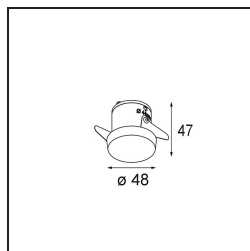

Specificaties

Materiaal	12880046
Type Lichtbron	LED
LED type	NICHIA GEN2
LED technologie	Led hoog vermogen
CRI	Min. 90
Kleurtemperatuur	3000K
Levensduur	L80B20 bij 50.000 Uur
Lamp inbegrepen	Ja
Aantal Lichtbronnen	1
Binning (SDCM)	3
Lichtrichting	Omlaag
Optisch	Collimator
Gemeten gradenbundel (°)	25,0
Ingangsspanning	Aandrijving Gelijkstroom Vereist
Elektriciteitsklasse	III
IP-klasse	20
Gloeidraadtest (°C)	960
Binnen/Buiten	Binnen
Toepassing	Plafond, Wand
Montage	Inbouw
Inbouwopening (mm)	ø44
Montagediepte (mm)	52,0
Verstelbaarheid	Not Applicable
Afstand tot Verlicht Voorwerp (m)	0,1
Primaire Kleur & Primaire Afwerking	Goud, Mat
Brutogewicht (g)	118,0
Stroom driver (mA)	350 500
Min. forward voltage (Vf)	2,7 2,7
Max. forward voltage (Vf)	3,3 3,3
Connected load (W)	1,0 1,45
Lumenoutput per lampunit (lm)	90 127
Efficiëntie (lm/W)	90 85
UGR	2 3