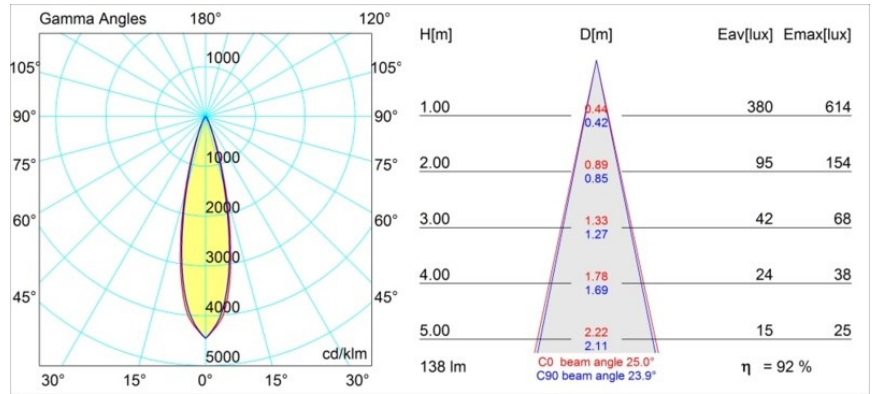

Light distribution & beam diagram