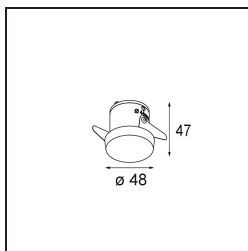

Specifications

Material	12880046
Tipo de fuente de luz	LED
Tipo de LED	NICHIA GEN2
Tecnología LED	LED de alta potencia
CRI	Min. 90
Temperatura del color	3000K
Vida Útil	L80B20 @50.000 horas
Lámpara Incluida	Sí
Número de fuentes de luz	1
Binning (SDCM)	3
Dirección de la luz	Directo
Óptica	Colimador
Ángulo de Apertura medido (°)	25,0
Voltaje de entrada	Driver de corriente constante requerido
Clasificación eléctrica	III
Clasificación del IP	20
Clasificación de hilo incandescente (°C)	960
Interio/Exterior	Interior
Aplicación	Techo, Pared
Montaje	Empotrado
Tamaño de corte (mm)	ø44
Profundidad de montaje (mm)	52,0
Ajustabilidad	Not Applicable
Distancia al objeto iluminado (m)	0,1
Color principal & Acabado principal	Oro, Mate
Peso bruto (g)	118,0
Corriente de accionamiento (mA)	350 500
Min. forward voltage (Vf)	2,7 2,7
Max. forward voltage (Vf)	3,3 3,3
Connected load (W)	1,0 1,45
Flujo luminoso por lámpara (lm)	90 127
Eficacia (lm/W)	90 85