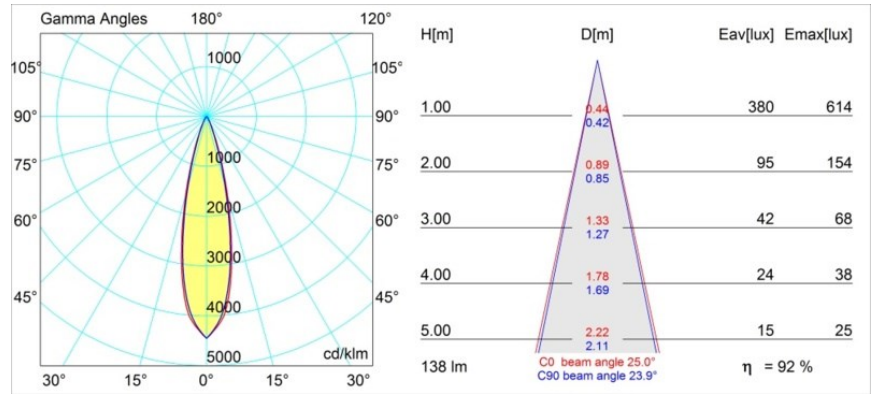

Lichtverteilung und Lichtverteilungskurve

Diagramm