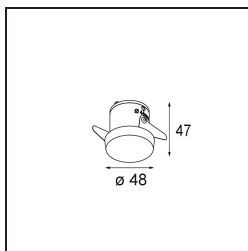

Spezifikationen

Material	12880046
Typ der Lichtquelle	LED
LED Typ	NICHIA GEN2
LED-Technologie	Hochleistungs-LED
CRI	Min. 90
Farbtemperatur	3000K
Lebensdauer	L80 B20 bei 50.000 Stunden
Leuchtmittel enthalten	Ja
Anzahl Lichtquellen	1
Binning (SDCM)	3
Lichtrichtung	Abwärts
Optik	Kollimator
Gemessene Abstrahlwinkel (°)	25,0
Eingangsspannung	Konstantstrom-Treiber erforderlich
Schutzklasse	III
Schutzart	20
Glühdrahtprüfung (°C)	960
Innen/Außen	Innen
Anwendung	Decke, Wand
Montage	Einbau
Ausschnittgröße (mm)	Ø44
Einbautiefe (mm)	52,0
Verstellbarkeit	Not Applicable
Abstand zum beleuchteten Objekt (m)	0,1
Primärfarbe & Primäres Finish	Gold, Matt
Bruttogewicht (g)	118,0
Antriebsstrom (mA)	350 500
Min. forward voltage (Vf)	2,7 2,7
Max. forward voltage (Vf)	3,3 3,3
Connected load (W)	1,0 1,45
Lichtstrom pro Lampe (lm)	90 127
Effizienz (lm/W)	90 85
UGR	2 3