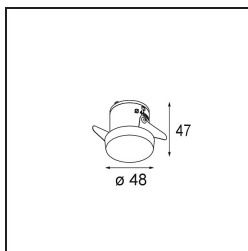

Datum
Klant
Project
Soort

Smart Kup Recessed 48 1x LED 3000K Medium DE Black Structure

Specificaties

Materiaal	12880032
Type Lichtbron	LED
LED type	NICHIA GEN2
LED technologie	Led hoog vermogen
CRI	Min. 90
Kleurtemperatuur	3000K
Levensduur	L80B20 bij 50.000 Uur
Lamp inbegrepen	Ja
Aantal Lichtbronnen	1
Binning (SDCM)	3
Lichtrichting	Omlaag
Optisch	Collimator
Gemeten gradenbundel (°)	22,5
Ingangsspanning	Aandrijving Gelijkstroom Vereist
Elektriciteitsklasse	III
IP-klasse	20
Gloeidraadtest (°C)	960
Binnen/Buiten	Binnen
Toepassing	Plafond, Wand
Montage	Inbouw
Inbouwopening (mm)	Ø44
Montagediepte (mm)	52,0
Verstelbaarheid	Not Applicable
Afstand tot Verlicht Voorwerp (m)	0,1
Primaire Kleur & Primaire Afwerking	Zwart, Structuur
Brutogewicht (g)	118,0
Stroom driver (mA)	350 500
Min. forward voltage (Vf)	2,7 2,7
Max. forward voltage (Vf)	3,3 3,3
Connected load (W)	1,0 1,45
Lumenoutput per lampunit (lm)	85 119
Efficiëntie (lm/W)	85 79
UGR	6 7