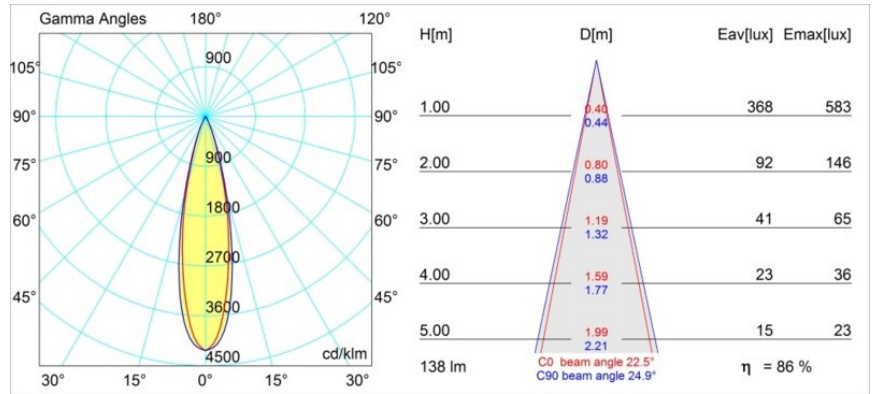

Lichtspreiding & Stralingsdiagram