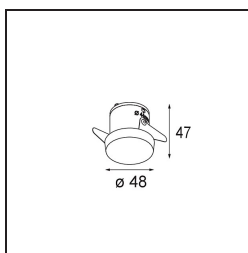

Specifications

Materiale	12880032
Tipo di Sorgente	LED
Tipologia LED	NICHIA GEN2
Tecnologie LED	LED alta potenza
CRI	Min. 90
Temperatura di colore della luce	3000K
Vita utile	L80B20 @50.000 ore
Lampadina inclusa	Sì
Numero di fonte luminosa	1
Binning (SDCM)	3
Direzione della luce	Diretta
Ottiche	Collimatore
Fascio misurato (°)	22,5
Volt in ingresso	Necessario driver a corrente costante
Classificazione elettrica	III
Grado IP	20
Test filo a caldo (°C)	960
Interno/Esterno	Interno
Applicazione	Soffitto, Parete
Montaggio	Incassato
Foro d'incasso (mm)	44
Profondità di montaggio (mm)	52,0
Orientabilità	Not Applicable
Distanza dall'oggetto illuminato (m)	0,1
Colore primario & Finitura primaria	Nero, Strutturata
Peso lordo (g)	118,0
Corrente di azionamento (mA)	350 500
Min. forward voltage (Vf)	2,7 2,7
Max. forward voltage (Vf)	3,3 3,3
Connected load (W)	1,0 1,45
Flusso luminoso per lampade (lm)	85 119
Efficienza (lm/W)	85 79
Livello abbagliamento	6 7