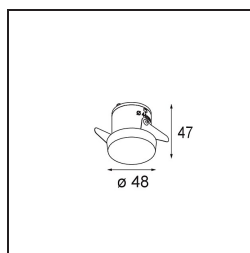

Date
Customer
Project
Type

Smart Kup Recessed 48 1x LED 3000K Medium DE Black Structure

Specifications

Material	12880032
Tipo de fuente de luz	LED
Tipo de LED	NICHIA GEN2
Tecnología LED	LED de alta potencia
CRI	Min. 90
Temperatura del color	3000K
Vida Útil	L80B20 @50.000 horas
Lámpara Incluida	Sí
Número de fuentes de luz	1
Binning (SDCM)	3
Dirección de la luz	Directo
Óptica	Colimador
Ángulo de Apertura medido (°)	22,5
Voltaje de entrada	Driver de corriente constante requerido
Clasificación eléctrica	III
Clasificación del IP	20
Clasificación de hilo incandescente (°C)	960
Interio/Exterior	Interior
Aplicación	Techo, Pared
Montaje	Empotrado
Tamaño de corte (mm)	ø44
Profundidad de montaje (mm)	52,0
Ajustabilidad	Not Applicable
Distancia al objeto iluminado (m)	0,1
Color principal & Acabado principal	Negro, Estructura
Peso bruto (g)	118,0
Corriente de accionamiento (mA)	350 500
Min. forward voltage (Vf)	2,7 2,7
Max. forward voltage (Vf)	3,3 3,3
Connected load (W)	1,0 1,45
Flujo luminoso por lámpara (lm)	85 119
Eficacia (lm/W)	85 79