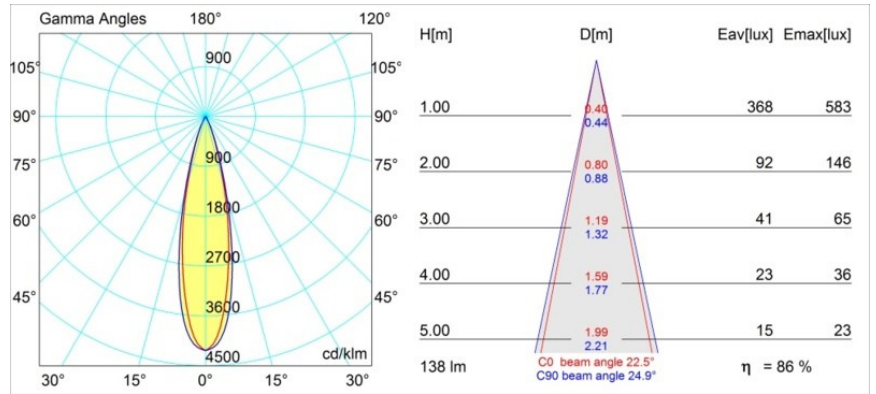

Light distribution & beam diagram