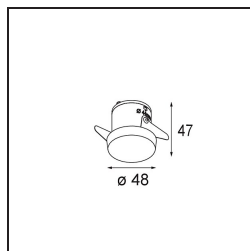

Datum
Kunde
Projekt
Art

Smart Kup Recessed 48 1x LED 3000K Medium DE Black Structure

Spezifikationen

Material	12880032
Typ der Lichtquelle	LED
LED Typ	NICHIA GEN2
LED-Technologie	Hochleistungs-LED
CRI	Min. 90
Farbtemperatur	3000K
Lebensdauer	L80 B20 bei 50.000 Stunden
Leuchtmittel enthalten	Ja
Anzahl Lichtquellen	1
Binning (SDCM)	3
Lichtrichtung	Abwärts
Optik	Kollimator
Gemessene Abstrahlwinkel (°)	22,5
Eingangsspannung	Konstantstrom-Treiber erforderlich
Schutzklasse	III
Schutzart	20
Glühdrahtprüfung (°C)	960
Innen/Außen	Innen
Anwendung	Decke, Wand
Montage	Einbau
Ausschnittgröße (mm)	ø44
Einbautiefe (mm)	52,0
Verstellbarkeit	Not Applicable
Abstand zum beleuchteten Objekt (m)	0,1
Primärfarbe & Primäres Finish	Schwarz, Strukturiert
Bruttogewicht (g)	118,0
Antriebsstrom (mA)	350 500
Min. forward voltage (Vf)	2,7 2,7
Max. forward voltage (Vf)	3,3 3,3
Connected load (W)	1,0 1,45
Lichtstrom pro Lampe (lm)	85 119
Effizienz (lm/W)	85 79
UGR	6 7