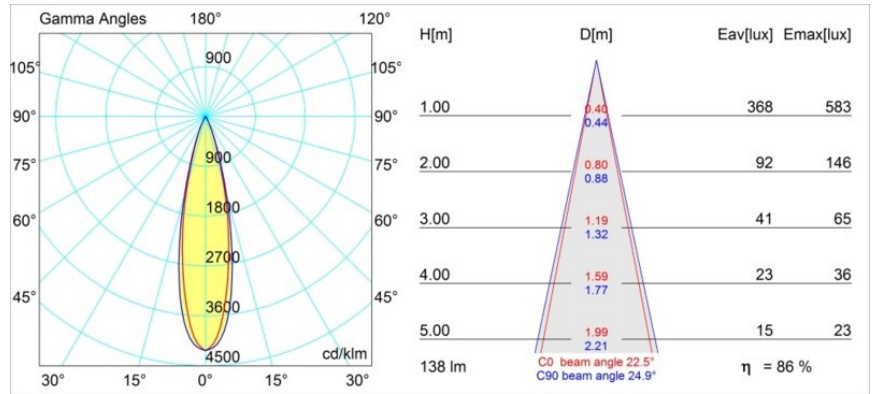

Lichtverteilung und Lichtverteilungskurve

Diagramm