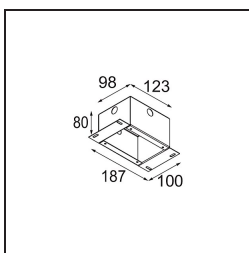

- **10889530** Installation Housing 123x100x80