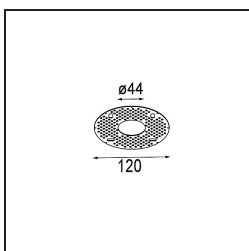

Installatie Accessoires

- **12293730** Plaster Kit 44 1x