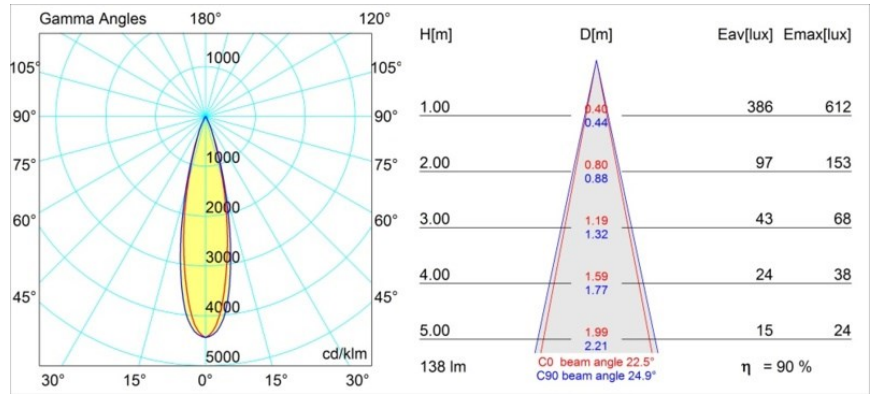

Lichtspreiding & Stralingsdiagram