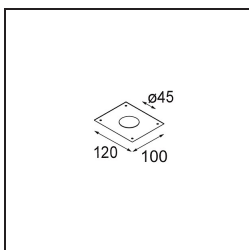

- **12290730** Plaster Kit 100x120-45 1x

■ Kies een vereist accessoire