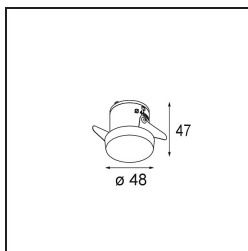

Datum
Klant
Project
Soort

Smart Kup Recessed 48 1x LED 3000K Medium DE White Structure

Specificaties

Materiaal	12880009
Type Lichtbron	LED
LED type	NICHIA GEN2
LED technologie	Led hoog vermogen
CRI	Min. 90
Kleurtemperatuur	3000K
Levensduur	L80B20 bij 50.000 Uur
Lamp inbegrepen	Ja
Aantal Lichtbronnen	1
Binning (SDCM)	3
Lichtrichting	Omlaag
Optisch	Collimator
Gemeten gradenbundel (°)	22,5
Ingangsspanning	Aandrijving Gelijkstroom Vereist
Elektriciteitsklasse	III
IP-klasse	20
Gloeidraadtest (°C)	960
Binnen/Buiten	Binnen
Toepassing	Plafond, Wand
Montage	Inbouw
Inbouwopening (mm)	Ø44
Montagediepte (mm)	52,0
Verstelbaarheid	Not Applicable
Afstand tot Verlicht Voorwerp (m)	0,1
Primaire Kleur & Primaire Afwerking	Wit, Structuur
Brutogewicht (g)	118,0
Stroom driver (mA)	350 500
Min. forward voltage (Vf)	2,7 2,7
Max. forward voltage (Vf)	3,3 3,3
Connected load (W)	1,0 1,45
Lumenoutput per lampunit (lm)	89 125
Efficiëntie (lm/W)	89 83
UGR	6 7