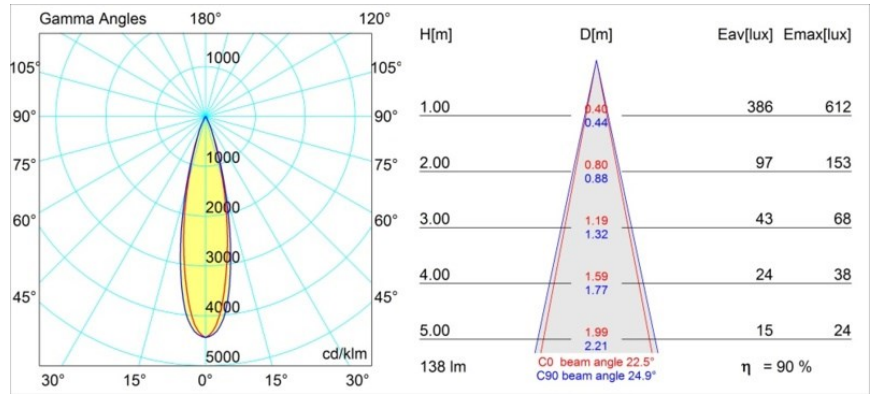

Light distribution & beam diagram