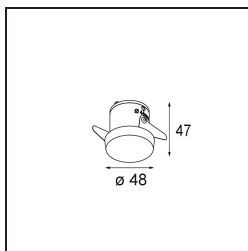

#### Specifications

Materiale	12880009
Tipo di Sorgente	LED
Tipologia LED	NICHIA GEN2
Tecnologie LED	LED alta potenza
CRI	Min. 90
Temperatura di colore della luce	3000K
Vita utile	L80B20 @50.000 ore
Lampadina inclusa	Sì
Numero di fonte luminosa	1
Binning (SDCM)	3
Direzione della luce	Diretta
Ottiche	Collimatore
Fascio misurato (°)	22,5
Volt in ingresso	Necessario driver a corrente costante
Classificazione elettrica	III
Grado IP	20
Test filo a caldo (°C)	960
Interno/Esterno	Interno
Applicazione	Soffitto, Parete
Montaggio	Incassato
Foro d'incasso (mm)	44
Profondità di montaggio (mm)	52,0
Orientabilità	Not Applicable
Distanza dall'oggetto illuminato (m)	0,1
Colore primario & Finitura primaria	Bianco, Strutturata
Peso lordo (g)	118,0
Corrente di azionamento (mA)	350      500
Min. forward voltage (Vf)	2,7      2,7
Max. forward voltage (Vf)	3,3      3,3
Connected load (W)	1,0      1,45
Flusso luminoso per lampade (lm)	89      125
Efficienza (lm/W)	89      83
Livello abbagliamento	6      7