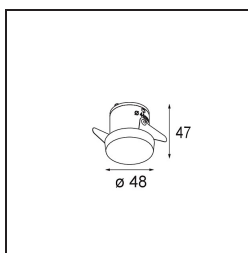

Date
Client
Projet
Type

Smart Kup Recessed 48 1x LED 3000K Medium DE White Structure

Caractéristiques

Les 3 designs originaux, Smart Kup, Lotis et Cake, parviennent toujours à ravir les cœurs des designers d'intérieur. Et cela vaut pour la famille Smart entière. L'accessibilité et l'extrême polyvalence de Smart conviendront à n'en pas douter à toute création. Mélangez et associez l'éclairage d'ambiance, vers le haut et vers le bas, fixe ou réglable, une mosaïque de formes, de tailles, de couleurs et d'options de montage, et créez une installation fantaisiste.

Matériaux	12880009
Type de Source Lumineuse	LED
Type de LED	NICHIA GEN2
Technologie LED	LED de haute puissance
CRI	Min. 90
Température de Couleur	3000K
Durée de Vie	L80B20 à 50 000 heures
Ampoule incluse	Oui
Nombre de Sources Lumineuses	1
Groupement (SDCM)	3
Direction de la Lumière	Bas
Optique	Collimateur
Faisceau mesuré (°)	22,5
Tension d'Entrée	Driver à Courant Constant Requis
Classe Électrique	III
Indice de protection IP	20
Essai au fil incandescent (°C)	960
Intérieur/extérieur	Intérieur
Application	Plafond, Mur
Montage	Encastré
Taille de découpe (mm)	44
Profondeur de montage (mm)	52,0
Ajustabilité	Not Applicable
Distance avec l'Objet Éclairé (m)	0,1
Couleur Principale & Finition Principale	Blanc, Structure
Poids brut (g)	118,0
Courant du driver (mA)	350 500
Min. forward voltage (Vf)	2,7 2,7
Max. forward voltage (Vf)	3,3 3,3
Connected load (W)	1,0 1,45
Flux lumineux par lampe (lm)	89 125
Efficacité (lm/W)	89 83
UGR	6 7