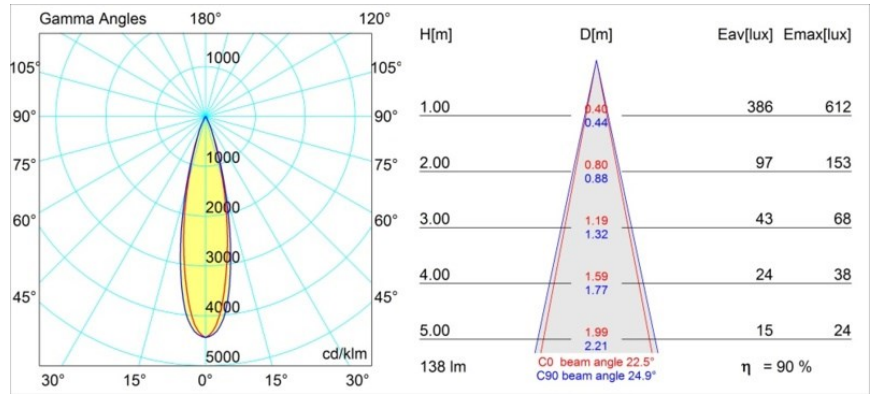

Distribution de Lumière & Schéma de Faisceau