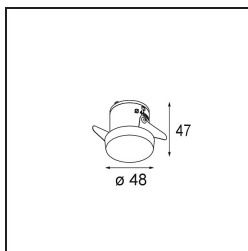

#### Specifications

Material	12880009
Tipo de fuente de luz	LED
Tipo de LED	NICHIA GEN2
Tecnología LED	LED de alta potencia
CRI	Min. 90
Temperatura del color	3000K
Vida Útil	L80B20 @50.000 horas
Lámpara Incluida	Sí
Número de fuentes de luz	1
Binning (SDCM)	3
Dirección de la luz	Directo
Óptica	Colimador
Ángulo de Apertura medido (°)	22,5
Voltaje de entrada	Driver de corriente constante requerido
Clasificación eléctrica	III
Clasificación del IP	20
Clasificación de hilo incandescente (°C)	960
Interio/Exterior	Interior
Aplicación	Techo, Pared
Montaje	Empotrado
Tamaño de corte (mm)	ø44
Profundidad de montaje (mm)	52,0
Ajustabilidad	Not Applicable
Distancia al objeto iluminado (m)	0,1
Color principal & Acabado principal	Blanco, Estructura
Peso bruto (g)	118,0
Corriente de accionamiento (mA)	350      500
Min. forward voltage (Vf)	2,7      2,7
Max. forward voltage (Vf)	3,3      3,3
Connected load (W)	1,0      1,45
Flujo luminoso por lámpara (lm)	89      125
Eficacia (lm/W)	89      83