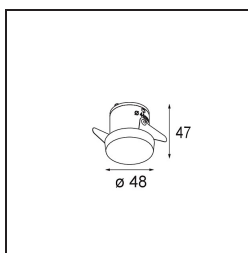

Datum
Kunde
Projekt
Art

*Smart Kup Recessed 48 1x LED 3000K Medium DE White Structure*

**Spezifikationen**

Material	12880009
Typ der Lichtquelle	LED
LED Typ	NICHIA GEN2
LED-Technologie	Hochleistungs-LED
CRI	Min. 90
Farbtemperatur	3000K
Lebensdauer	L80 B20 bei 50.000 Stunden
Leuchtmittel enthalten	Ja
Anzahl Lichtquellen	1
Binning (SDCM)	3
Lichtrichtung	Abwärts
Optik	Kollimator
Gemessene Abstrahlwinkel (°)	22,5
Eingangsspannung	Konstantstrom-Treiber erforderlich
Schutzklasse	III
Schutzart	20
Glühdrahtprüfung (°C)	960
Innen/Außen	Innen
Anwendung	Decke, Wand
Montage	Einbau
Ausschnittgröße (mm)	ø44
Einbautiefe (mm)	52,0
Verstellbarkeit	Not Applicable
Abstand zum beleuchteten Objekt (m)	0,1
Primärfarbe & Primäres Finish	Weiß, Strukturiert
Bruttogewicht (g)	118,0
Antriebsstrom (mA)	350      500
Min. forward voltage (Vf)	2,7      2,7
Max. forward voltage (Vf)	3,3      3,3
Connected load (W)	1,0      1,45
Lichtstrom pro Lampe (lm)	89      125
Effizienz (lm/W)	89      83
UGR	6      7

Spezifikationen

**Lichtverteilung und Lichtverteilungskurve**