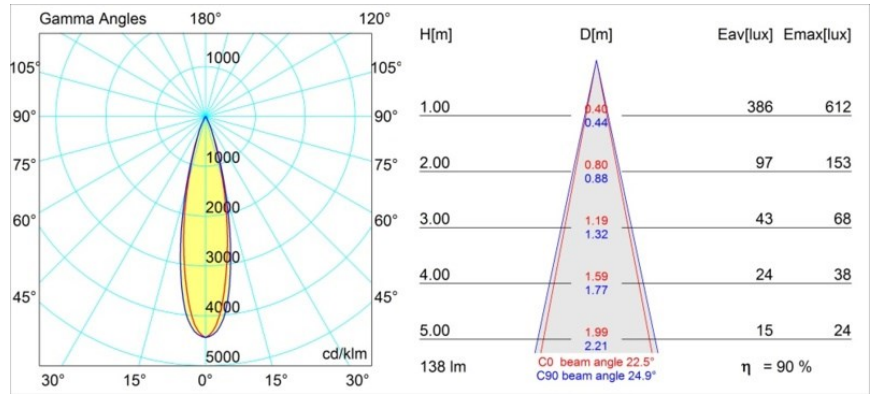

Datum
Kunde
Projekt
Art

*Smart Kup Recessed 48 1x LED 3000K Medium DE White Structure*

**Spezifikationen**

Material	12880009
Typ der Lichtquelle	LED
LED Typ	NICHIA GEN2
LED-Technologie	Hochleistungs-LED
CRI	Min. 90
Farbtemperatur	3000K
Lebensdauer	L80 B20 bei 50.000 Stunden
Leuchtmittel enthalten	Ja
Anzahl Lichtquellen	1
Binning (SDCM)	3
Lichtrichtung	Abwärts
Optik	Kollimator
Gemessene Abstrahlwinkel (°)	22,5
Eingangsspannung	Konstantstrom-Treiber erforderlich
Schutzklasse	III
Schutzart	20
Glühdrahtprüfung (°C)	960
Innen/Außen	Innen
Anwendung	Decke, Wand
Montage	Einbau
Ausschnittgröße (mm)	ø44
Einbautiefe (mm)	52,0
Verstellbarkeit	Not Applicable
Abstand zum beleuchteten Objekt (m)	0,1
Primärfarbe & Primäres Finish	Weiß, Strukturiert
Bruttogewicht (g)	118,0
Antriebsstrom (mA)	350      500
Min. forward voltage (Vf)	2,7      2,7
Max. forward voltage (Vf)	3,3      3,3
Connected load (W)	1,0      1,45
Lichtstrom pro Lampe (lm)	89      125
Effizienz (lm/W)	89      83
UGR	6      7

Spezifikationen

**Lichtverteilung und Lichtverteilungskurve**