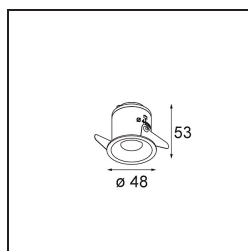

Datum
Klant
Project
Soort

Smart Cake Recessed 48 1x HO IP55 LED 4000K Medium DE Gold Matt

Specificaties

Materiaal	12872246
Type Lichtbron	LED
LED type	CREE 1304
LED technologie	Led-COB
CRI	Min. 90
Kleurtemperatuur	4000K
Levensduur	L90B10 bij 50.000 Uur
Lamp inbegrepen	Ja
Aantal Lichtbronnen	1
CIE-fluxcode	96 99 100 100 44
Binning (SDCM)	2
Lichtrichting	Omlaag
Optisch	Reflector
Gemeten gradenbundel (°)	30,6
Ingangsspanning	Aandrijving Gelijkstroom Vereist
Elektriciteitsklasse	III
IP-klasse	55
Gloeidraadtest (°C)	960
Binnen/Buiten	Binnen
Toepassing	Plafond, Wand
Montage	Inbouw
Inbouwopening (mm)	ø44
Montagediepte (mm)	60,0
Verstelbaarheid	Not Applicable
Afstand tot Verlicht Voorwerp (m)	0,1
Primaire Kleur & Primaire Afwerking	Goud, Mat
Brutogewicht (g)	140,0
Stroom driver (mA)	350 500
Min. forward voltage (Vf)	7,5 7,8
Max. forward voltage (Vf)	9,5 9,8
Connected load (W)	3,0 4,4
Lumenoutput per lampunit (lm)	149 202
Efficiëntie (lm/W)	50 50
UGR	10 10