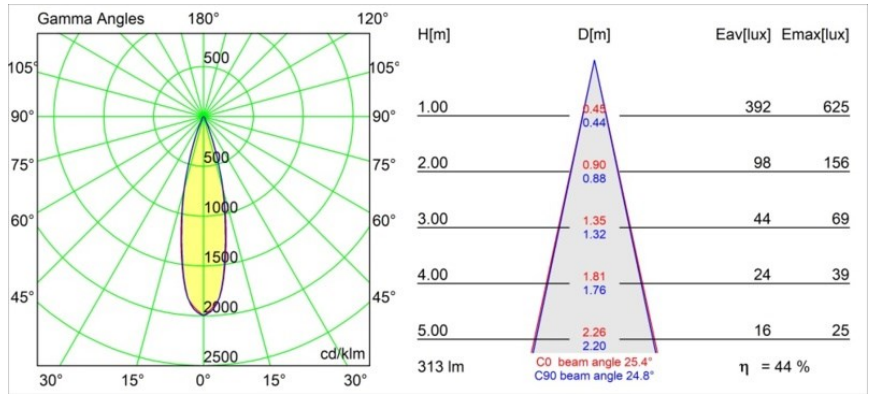

Lichtspreiding & Stralingsdiagram