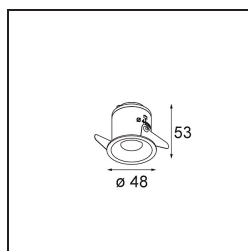

Datum
Klant
Project
Soort

Smart Cake Recessed 48 1x HO IP55 LED 4000K Medium DE Gold Matt

Specificaties

Materiaal	12872246
Type Lichtbron	LED
LED type	CREE 1304
LED technologie	Led-COB
CRI	Min. 90
Kleurtemperatuur	4000K
Levensduur	L90B10 bij 50.000 Uur
Lamp inbegrepen	Ja
Aantal Lichtbronnen	1
CIE-fluxcode	96 99 100 100 44
Binning (SDCM)	2
Lichtrichting	Omlaag
Optisch	Reflector
Gemeten gradenbundel (°)	30,6
Ingangsspanning	Aandrijving Gelijktroom Vereist
Elektriciteitsklasse	III
IP-klasse	55
Gloeidraadtest (°C)	960
Binnen/Buiten	Binnen
Toepassing	Plafond, Wand
Montage	Inbouw
Inbouwopening (mm)	ø44
Montagediepte (mm)	60,0
Verstelbaarheid	Not Applicable
Afstand tot Verlicht Voorwerp (m)	0,1
Primaire Kleur & Primaire Afwerking	Goud, Mat
Brutogewicht (g)	140,0
Stroom driver (mA)	350 500
Min. forward voltage (Vf)	7,5 7,8
Max. forward voltage (Vf)	9,5 9,8
Connected load (W)	3,0 4,4
Lumenoutput per lampunit (lm)	149 202
Efficiëntie (lm/W)	50 50
UGR	10 10