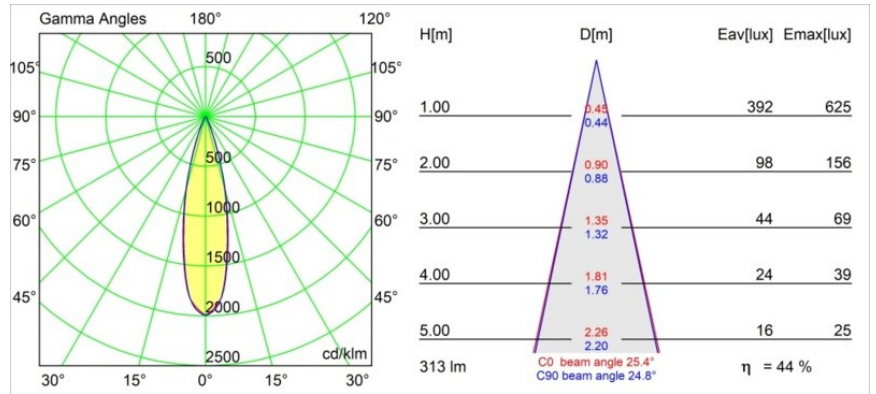

Lichtspreiding & Stralingsdiagram