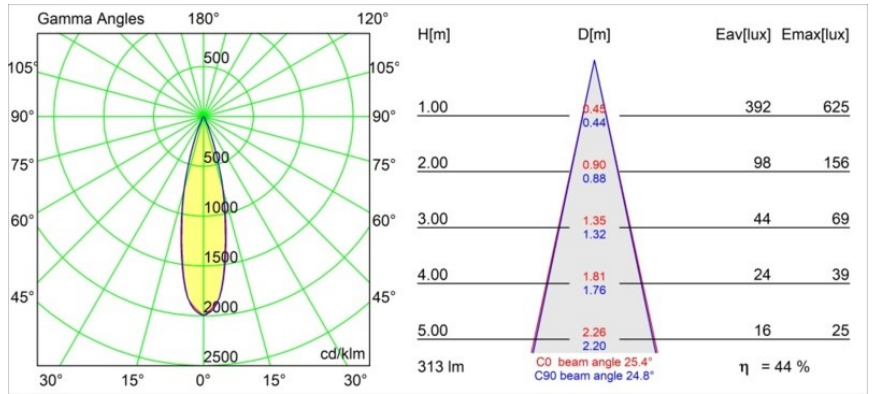

Light distribution & beam diagram