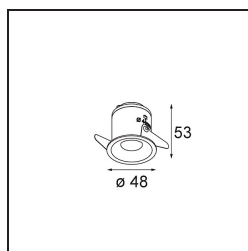

Specifications

Materiale	12872246
Tipo di Sorgente	LED
Tipologia LED	CREE 1304
Tecnologie LED	COB
CRI	Min. 90
Temperatura di colore della luce	4000K
Vita utile	L90B10 @50.000 ore
Lampadina inclusa	Sì
Numero di fonte luminosa	1
Codice di flusso CIE	96 99 100 100 44
Binning (SDCM)	2
Direzione della luce	Diretta
Ottiche	Riflettore
Fascio misurato (°)	30,6
Volt in ingresso	Necessario driver a corrente costante
Classificazione elettrica	III
Grado IP	55
Test filo a caldo (°C)	960
Interno/Esterno	Interno
Applicazione	Soffitto, Parete
Montaggio	Incassato
Foro d'incasso (mm)	44
Profondità di montaggio (mm)	60,0
Orientabilità	Not Applicable
Distanza dall'oggetto illuminato (m)	0,1
Colore primario & Finitura primaria	Oro, Opaca
Peso lordo (g)	140,0
Corrente di azionamento (mA)	350 500
Min. forward voltage (Vf)	7,5 7,8
Max. forward voltage (Vf)	9,5 9,8
Connected load (W)	3,0 4,4
Flusso luminoso per lampade (lm)	149 202
Efficienza (lm/W)	50 50