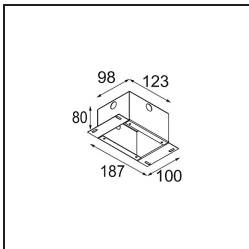

- **10889530** Installation Housing 123x100x80

Wählen Sie das benötigte Zubehör