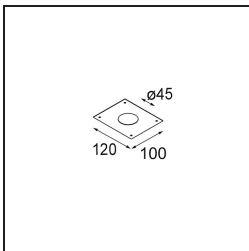

- **12290730** Plaster Kit 100x120-45 1x