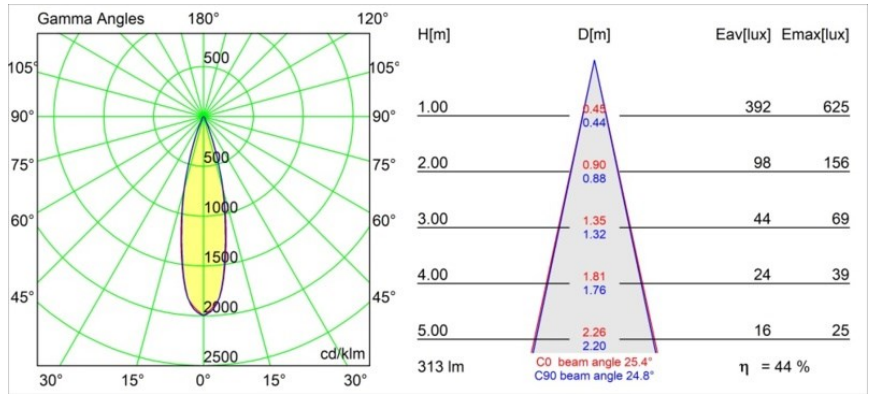

Lichtverteilung und Lichtverteilungskurve