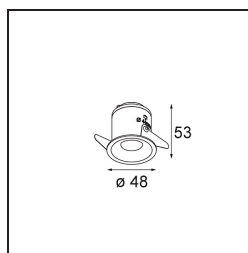

### Specificaties

Materiaal	12872232
Type Lichtbron	LED
LED type	CREE 1304
LED technologie	Led-COB
CRI	Min. 90
Kleurtemperatuur	4000K
Levensduur	L90B10 bij 50.000 Uur
Lamp inbegrepen	Ja
Aantal Lichtbronnen	1
CIE-fluxcode	99 100 100 100 41
Binning (SDCM)	2
Lichtrichting	Omlaag
Optisch	Reflector
Gemeten gradenbundel (°)	30,0
Ingangsspanning	Aandrijving Gelijkstroom Vereist
Elektriciteitsklasse	III
IP-klasse	55
Gloeidraadtest (°C)	960
Binnen/Buiten	Binnen
Toepassing	Plafond, Wand
Montage	Inbouw
Inbouwopening (mm)	ø44
Montagediepte (mm)	60,0
Verstelbaarheid	Not Applicable
Afstand tot Verlicht Voorwerp (m)	0,1
Primaire Kleur & Primaire Afwerking	Zwart, Structuur
Brutogewicht (g)	140,0
Stroom driver (mA)	350      500
Min. forward voltage (Vf)	7,5      7,8
Max. forward voltage (Vf)	9,5      9,8
Connected load (W)	3,0      4,4
Lumenoutput per lampunit (lm)	139      188
Efficiëntie (lm/W)	46      46
UGR	3      3