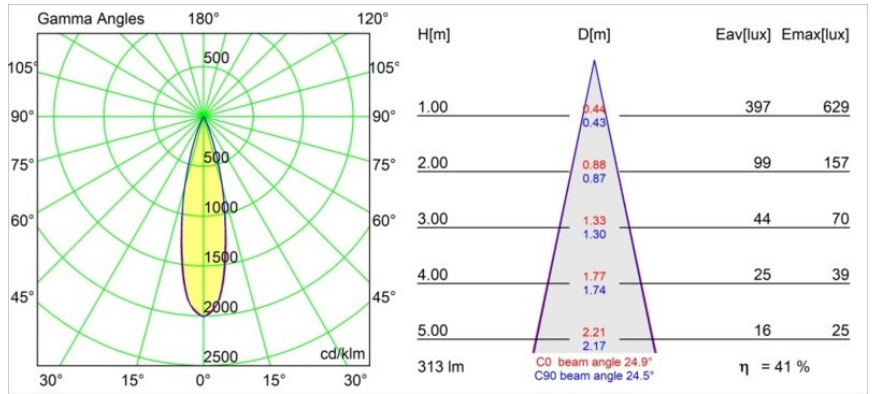

### Specificaties

Materiaal	12872232
Type Lichtbron	LED
LED type	CREE 1304
LED technologie	Led-COB
CRI	Min. 90
Kleurtemperatuur	4000K
Levensduur	L90B10 bij 50.000 Uur
Lamp inbegrepen	Ja
Aantal Lichtbronnen	1
CIE-fluxcode	99 100 100 100 41
Binning (SDCM)	2
Lichtrichting	Omlaag
Optisch	Reflector
Gemeten gradenbundel (°)	30,0
Ingangsspanning	Aandrijving Gelijkstroom Vereist
Elektriciteitsklasse	III
IP-klasse	55
Gloeidraadtest (°C)	960
Binnen/Buiten	Binnen
Toepassing	Plafond, Wand
Montage	Inbouw
Inbouwopening (mm)	ø44
Montagediepte (mm)	60,0
Verstelbaarheid	Not Applicable
Afstand tot Verlicht Voorwerp (m)	0,1
Primaire Kleur & Primaire Afwerking	Zwart, Structuur
Brutogewicht (g)	140,0
Stroom driver (mA)	350      500
Min. forward voltage (Vf)	7,5      7,8
Max. forward voltage (Vf)	9,5      9,8
Connected load (W)	3,0      4,4
Lumenoutput per lampunit (lm)	139      188
Efficiëntie (lm/W)	46      46
UGR	3      3

**TM30 & CRI Diagrammen**

**Lichtspreading & Stralingsdiagram**

Diagrammen