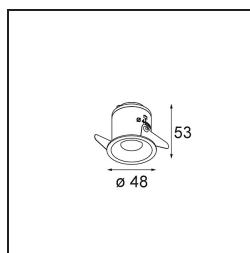

Specifications

Materiale	12872232
Tipo di Sorgente	LED
Tipologia LED	CREE 1304
Tecnologie LED	COB
CRI	Min. 90
Temperatura di colore della luce	4000K
Vita utile	L90B10 @50.000 ore
Lampadina inclusa	Sì
Numero di fonte luminosa	1
Codice di flusso CIE	99 100 100 100 41
Binning (SDCM)	2
Direzione della luce	Diretta
Ottiche	Riflettore
Fascio misurato (°)	30,0
Volt in ingresso	Necessario driver a corrente costante
Classificazione elettrica	III
Grado IP	55
Test filo a caldo (°C)	960
Interno/Esterno	Interno
Applicazione	Soffitto, Parete
Montaggio	Incassato
Foro d'incasso (mm)	ø44
Profondità di montaggio (mm)	60,0
Orientabilità	Not Applicable
Distanza dall'oggetto illuminato (m)	0,1
Colore primario & Finitura primaria	Nero, Strutturata
Peso lordo (g)	140,0
Corrente di azionamento (mA)	350 500
Min. forward voltage (Vf)	7,5 7,8
Max. forward voltage (Vf)	9,5 9,8
Connected load (W)	3,0 4,4
Flusso luminoso per lampade (lm)	139 188
Efficienza (lm/W)	46 46