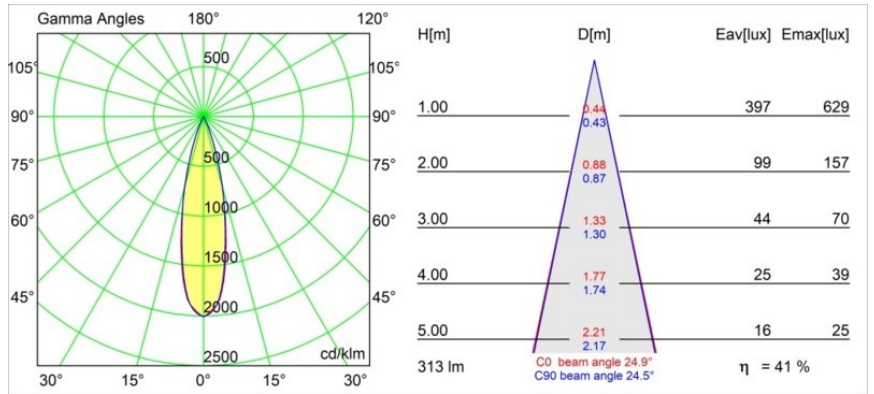

### Specifications

Material	12872232
Tipo de fuente de luz	LED
Tipo de LED	CREE 1304
Tecnología LED	COB LED
CRI	Min. 90
Temperatura del color	4000K
Vida Útil	L90B10 @50.000 horas
Lámpara Incluida	Sí
Número de fuentes de luz	1
Código de flujo CIE	99 100 100 100 41
Binning (SDCM)	2
Dirección de la luz	Directo
Óptica	Reflector
Ángulo de Apertura medido (°)	30,0
Voltaje de entrada	Driver de corriente constante requerido
Clasificación eléctrica	III
Clasificación del IP	55
Clasificación de hilo incandescente (°C)	960
Interio/Exterior	Interior
Aplicación	Techo, Pared
Montaje	Empotrado
Tamaño de corte (mm)	ø44
Profundidad de montaje (mm)	60,0
Ajustabilidad	Not Applicable
Distancia al objeto iluminado (m)	0,1
Color principal & Acabado principal	Negro, Estructura
Peso bruto (g)	140,0
Corriente de accionamiento (mA)	350      500
Min. forward voltage (Vf)	7,5      7,8
Max. forward voltage (Vf)	9,5      9,8
Connected load (W)	3,0      4,4
Flujo luminoso por lámpara (lm)	139      188
Eficacia (lm/W)	46      46

---

Índice de deslumbramiento	3	3
------------------------------	---	---

---

**TM30 & CRI diagram**

**Light distribution & beam diagram**

Diagrams

**Accesorios Decorativo**

- 13350009** Mask Smart 48 1x White Structure
- 13350032** Mask Smart 48 1x Black Structure
- 13350046** Mask Smart 48 1x Gold Matt