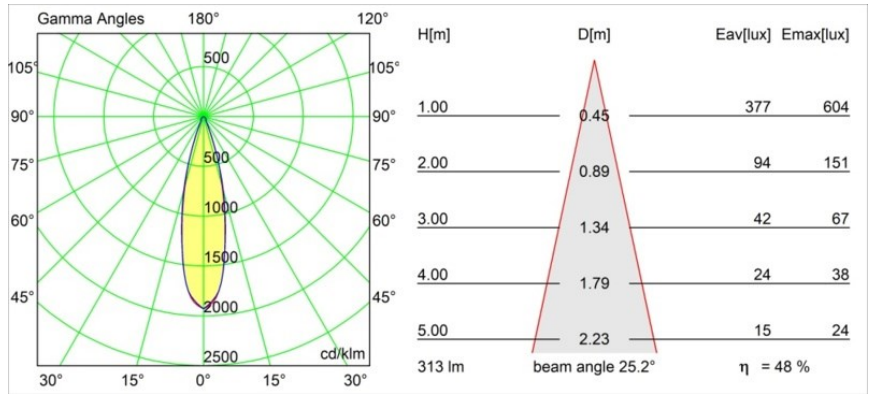

Lichtspreiding & Stralingsdiagram