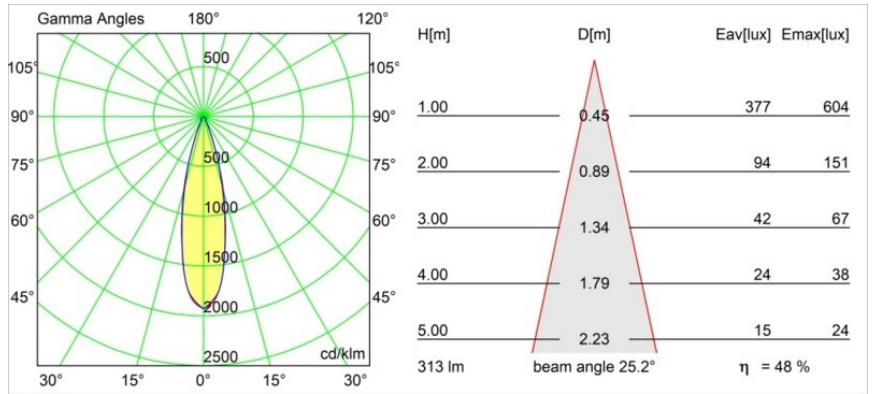

Lichtverteilung und Lichtverteilungskurve