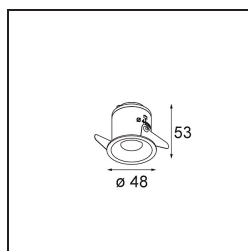

| |
|---------|
| Datum |
| Klant |
| Project |
| Soort |

Smart Cake Recessed 48 1x HO IP55 LED 2700K Medium DE Gold Matt

Specificaties

| | |
|-------------------------------------|---------------------------------|
| Materiaal | 12872146 |
| Type Lichtbron | LED |
| LED type | CREE 1304 |
| LED technologie | Led-COB |
| CRI | Min. 90 |
| Kleurtemperatuur | 2700K |
| Levensduur | L90B10 bij 50.000 Uur |
| Lamp inbegrepen | Ja |
| Aantal Lichtbronnen | 1 |
| CIE-fluxcode | 96 99 100 100 44 |
| Binning (SDCM) | 2 |
| Lichtrichting | Omlaag |
| Optisch | Reflector |
| Gemeten gradenbundel (°) | 30,6 |
| Ingangsspanning | Aandrijving Gelijktroom Vereist |
| Elektriciteitsklasse | III |
| IP-klasse | 55 |
| Gloeidraadtest (°C) | 960 |
| Binnen/Buiten | Binnen |
| Toepassing | Plafond, Wand |
| Montage | Inbouw |
| Inbouwopening (mm) | 44 |
| Montagediepte (mm) | 60,0 |
| Verstelbaarheid | Not Applicable |
| Afstand tot Verlicht Voorwerp (m) | 0,1 |
| Primaire Kleur & Primaire Afwerking | Goud, Mat |
| Brutogewicht (g) | 140,0 |
| Stroom driver (mA) | 350 500 |
| Min. forward voltage (Vf) | 7,5 7,8 |
| Max. forward voltage (Vf) | 9,5 9,8 |
| Connected load (W) | 3,0 4,4 |
| Lumenoutput per lampunit (lm) | 138 187 |
| Efficiëntie (lm/W) | 46 46 |
| UGR | 10 10 |