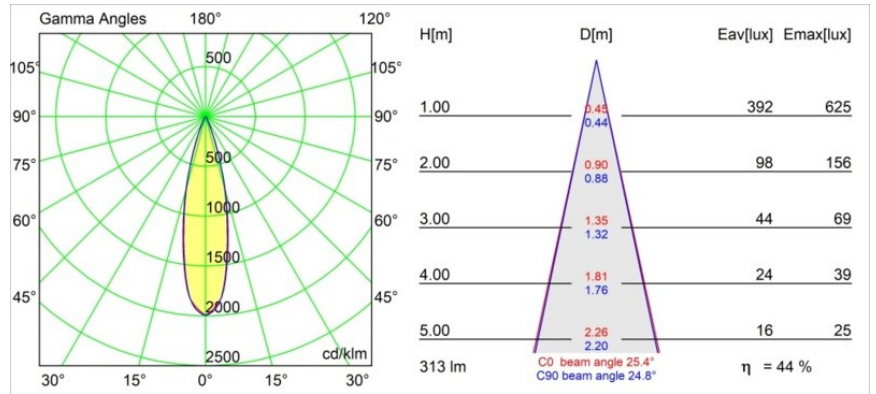

### Specificaties

Materiaal	12872146
Type Lichtbron	LED
LED type	CREE 1304
LED technologie	Led-COB
CRI	Min. 90
Kleurtemperatuur	2700K
Levensduur	L90B10 bij 50.000 Uur
Lamp inbegrepen	Ja
Aantal Lichtbronnen	1
CIE-fluxcode	96 99 100 100 44
Binning (SDCM)	2
Lichtrichting	Omlaag
Optisch	Reflector
Gemeten gradenbundel (°)	30,6
Ingangsspanning	Aandrijving Gelijktroom Vereist
Elektriciteitsklasse	III
IP-klasse	55
Gloeidraadtest (°C)	960
Binnen/Buiten	Binnen
Toepassing	Plafond, Wand
Montage	Inbouw
Inbouwopening (mm)	Ø44
Montagediepte (mm)	60,0
Verstelbaarheid	Not Applicable
Afstand tot Verlicht Voorwerp (m)	0,1
Primaire Kleur & Primaire Afwerking	Goud, Mat
Brutogewicht (g)	140,0
Stroom driver (mA)	350      500
Min. forward voltage (Vf)	7,5      7,8
Max. forward voltage (Vf)	9,5      9,8
Connected load (W)	3,0      4,4
Lumenoutput per lampunit (lm)	138      187
Efficiëntie (lm/W)	46      46
UGR	10      10

**TM30 & CRI Diagrammen**

**Lichtspreading & Stralingsdiagram**

Diagrammen