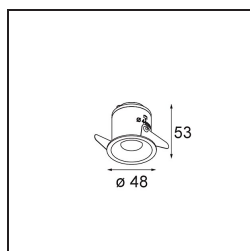

Date
Customer
Project
Type

Smart Cake Recessed 48 1x HO IP55 LED 2700K Medium DE Gold Matt

Specifications

Materiale	12872146
Tipo di Sorgente	LED
Tipologia LED	CREE 1304
Tecnologie LED	COB
CRI	Min. 90
Temperatura di colore della luce	2700K
Vita utile	L90B10 @50.000 ore
Lampadina inclusa	Sì
Numero di fonte luminosa	1
Codice di flusso CIE	96 99 100 100 44
Binning (SDCM)	2
Direzione della luce	Diretta
Ottiche	Riflettore
Fascio misurato (°)	30,6
Volt in ingresso	Necessario driver a corrente costante
Classificazione elettrica	III
Grado IP	55
Test filo a caldo (°C)	960
Interno/Esterno	Interno
Applicazione	Soffitto, Parete
Montaggio	Incassato
Foro d'incasso (mm)	44
Profondità di montaggio (mm)	60,0
Orientabilità	Not Applicable
Distanza dall'oggetto illuminato (m)	0,1
Colore primario & Finitura primaria	Oro, Opaca
Peso lordo (g)	140,0
Corrente di azionamento (mA)	350 500
Min. forward voltage (Vf)	7,5 7,8
Max. forward voltage (Vf)	9,5 9,8
Connected load (W)	3,0 4,4
Flusso luminoso per lampade (lm)	138 187
Efficienza (lm/W)	46 46