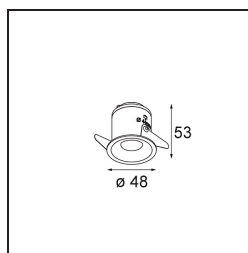

Datum
Klant
Project
Soort

Smart Cake Recessed 48 1x HO IP55 LED 2700K Medium DE Black Structure

Specificaties

Materiaal	12872132
Type Lichtbron	LED
LED type	CREE 1304
LED technologie	Led-COB
CRI	Min. 90
Kleurtemperatuur	2700K
Levensduur	L90B10 bij 50.000 Uur
Lamp inbegrepen	Ja
Aantal Lichtbronnen	1
CIE-fluxcode	99 100 100 100 41
Binning (SDCM)	2
Lichtrichting	Omlaag
Optisch	Reflector
Gemeten gradenbundel (°)	30,0
Ingangsspanning	Aandrijving Gelijktroom Vereist
Elektriciteitsklasse	III
IP-klasse	55
Gloeidraadtest (°C)	960
Binnen/Buiten	Binnen
Toepassing	Plafond, Wand
Montage	Inbouw
Inbouwopening (mm)	ø44
Montagediepte (mm)	60,0
Verstelbaarheid	Not Applicable
Afstand tot Verlicht Voorwerp (m)	0,1
Primaire Kleur & Primaire Afwerking	Zwart, Structuur
Brutogewicht (g)	140,0
Stroom driver (mA)	350 500
Min. forward voltage (Vf)	7,5 7,8
Max. forward voltage (Vf)	9,5 9,8
Connected load (W)	3,0 4,4
Lumenoutput per lampunit (lm)	129 174
Efficiëntie (lm/W)	43 43
UGR	3 3