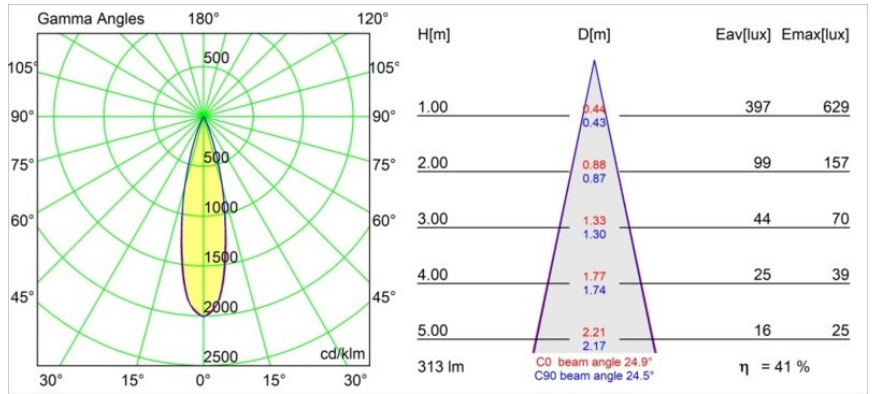

Lichtspreading & Stralingsdiagram