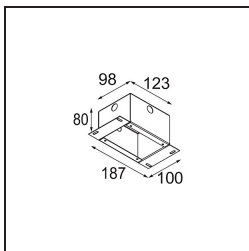

Datum
Klant
Project
Soort

Smart Cake Recessed 48 1x HO IP55 LED 2700K Medium DE Black Structure

Specificaties

Materiaal	12872132
Type Lichtbron	LED
LED type	CREE 1304
LED technologie	Led-COB
CRI	Min. 90
Kleurtemperatuur	2700K
Levensduur	L90B10 bij 50.000 Uur
Lamp inbegrepen	Ja
Aantal Lichtbronnen	1
CIE-fluxcode	99 100 100 100 41
Binning (SDCM)	2
Lichtrichting	Omlaag
Optisch	Reflector
Gemeten gradenbundel (°)	30,0
Ingangsspanning	Aandrijving Gelijktroom Vereist
Elektriciteitsklasse	III
IP-klasse	55
Gloeidraadtest (°C)	960
Binnen/Buiten	Binnen
Toepassing	Plafond, Wand
Montage	Inbouw
Inbouwopening (mm)	ø44
Montagediepte (mm)	60,0
Verstelbaarheid	Not Applicable
Afstand tot Verlicht Voorwerp (m)	0,1
Primaire Kleur & Primaire Afwerking	Zwart, Structuur
Brutogewicht (g)	140,0
Stroom driver (mA)	350 500
Min. forward voltage (Vf)	7,5 7,8
Max. forward voltage (Vf)	9,5 9,8
Connected load (W)	3,0 4,4
Lumenoutput per lampunit (lm)	129 174
Efficiëntie (lm/W)	43 43
UGR	3 3

- 10889530** Installation Housing 123x100x80

■ Kies een vereist accessoire