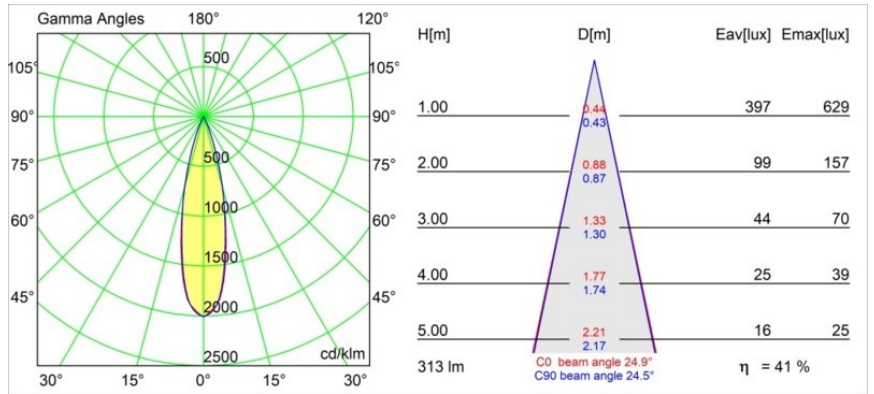

Matériaux	12872132
Type de Source Lumineuse	LED
Type de LED	CREE 1304
Technologie LED	LED COB
CRI	Min. 90
Température de Couleur	2700K
Durée de Vie	L90B10 à 50 000 heures
Ampoule incluse	Oui
Nombre de Sources Lumineuses	1
Code de flux CIE	99 100 100 100 41
Groupe ment (SDCM)	2
Direction de la Lumière	Bas
Optique	Réflecteur
Faisceau mesuré (°)	30,0
Tension d'Entrée	Driver à Courant Constant Requis
Classe Électrique	III
Indice de protection IP	55
Essai au fil incandescent (°C)	960
Intérieur/extérieur	Intérieur
Application	Plafond, Mur
Montage	Encastré
Taille de découpe (mm)	ø44
Profondeur de montage (mm)	60,0
Ajustabilité	Not Applicable
Distance avec l'Objet Éclairé (m)	0,1
Couleur Principale & Finition Principale	Noir, Structure
Poids brut (g)	140,0
Courant du driver (mA)	350      500
Min. forward voltage (Vf)	7,5      7,8
Max. forward voltage (Vf)	9,5      9,8
Connected load (W)	3,0      4,4
Flux lumineux par lampe (lm)	129      174
Efficacité (lm/W)	43      43

---

UGR	3	3
-----	---	---

---

**TM30 & CRI diagrammes**

**Distribution de Lumière & Schéma de Faisceau**

Diagrammes

**Accessoires d'Eclairage décoratives**

- 13350009** Mask Smart 48 1x White Structure
- 13350032** Mask Smart 48 1x Black Structure
- 13350046** Mask Smart 48 1x Gold Matt