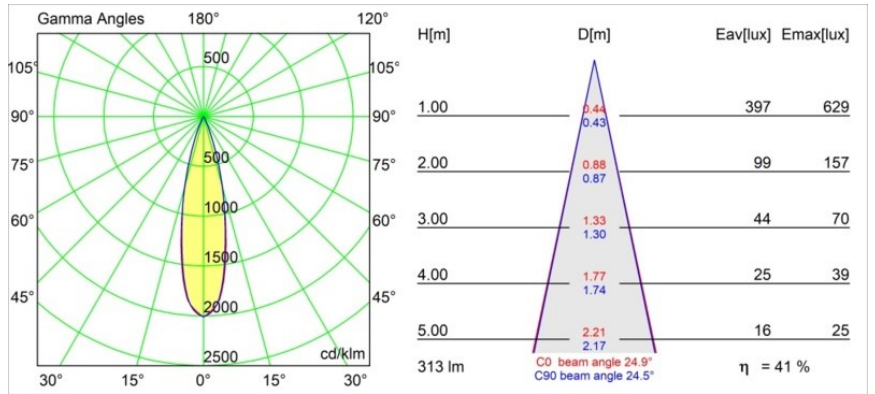

Distribution de Lumière & Schéma de Faisceau