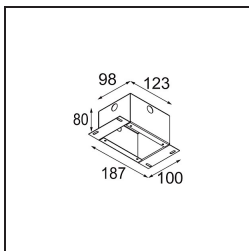

- **10889530** Installation Housing 123x100x80

■ Choisir un accessoire requis