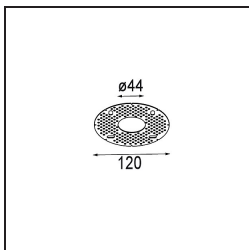

Accessoires d'Eclairage d'installation

- **12293730** Plaster Kit 44 1x