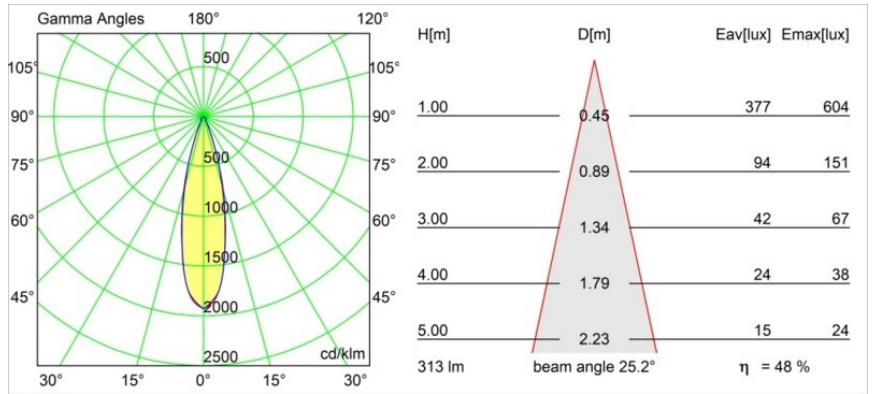

Lichtspreiding & Stralingsdiagram